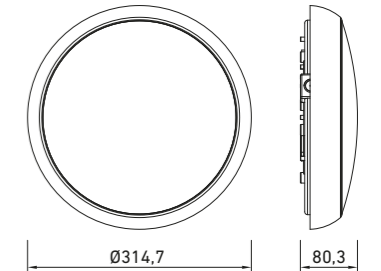

SELECTOR DE POTENCIA

Sistema de selección de la potencia mediante un interruptor. Posibilidad de seleccionar la potencia deseada entre 9w, 14w y 18w.

REF	DESCRIPTION	POW	CCT	ANG	Lm	DIMENSIONS
YLD-037551	CIRCULAR BLANCO	9W/14W/18W	3CCT 3000K/4000K/5700K	120°	900/1400/1800LM	315x80mm
YLD-037841	CIRCULAR NEGRO	9W/14W/18W	3CCT 3000K/4000K/5700K	120°	900/1400/1800LM	315x80mm
YLD-037858	MEDIA LUNA BLANCA	9W/14W/18W	3CCT 3000K/4000K/5700K	120°	630/980/1260LM	315x80mm
YLD-037865	MEDIA LUNA NEGRA	9W/14W/18W	3CCT 3000K/4000K/5700K	120°	630/980/1260LM	315x80mm