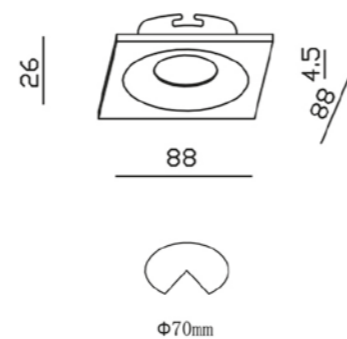

NC1761SQ-RC