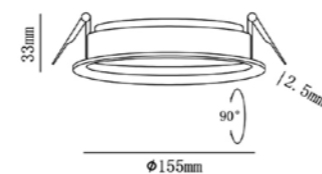

Series NC2119R

YLD-220V-20W COMPATIBLE PAR30

YLD-220V-35W COMPATIBLE QR111

REF	CHASSIS	LAMP
YLD-019922	W	YLD-220V-20W
YLD-019908	CH	YLD-220V-20W
YLD-019885	W	YLD-220V-35W
YLD-026838	FBK	YLD-220V-35W
YLD-019861	CH	YLD-220V-35W
YLD-021598	G	YLD-220V-35W

Series NC2118

YLD-220V-20W COMPATIBLE PAR30

YLD-220V-35W COMPATIBLE QR111

REF	CHASSIS	LAMP
YLD-021819	W	YLD-220V-20W
YLD-021826	CH	YLD-220V-20W
YLD-021833	W	YLD-220V-35W
YLD-021840	CH	YLD-220V-35W