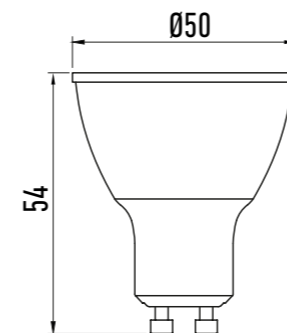

Series LC8104

Dimmable | Aluminium | Professional use

REF	CHASSIS	CCT	ANG	POW	REG
YLD-035335	FBK	27K	12°	6.5W	TRQ
YLD-035342	FBK	30K	12°	6.5W	TRQ
YLD-035359	FBK	40K	12°	6.5W	TRQ
YLD-035328	FBK	27K	60°	6.5W	TRQ
YLD-029259	FBK	30K	60°	6.5W	TRQ
YLD-029266	FBK	40K	60°	6.5W	TRQ