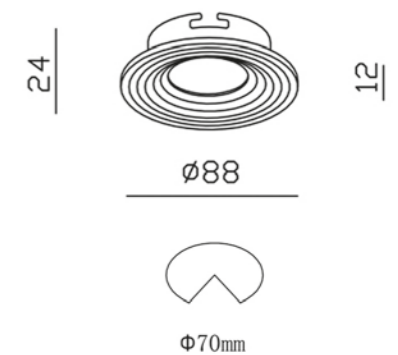

NC1897-CH

NC1897-Q

NC1897-W

REF	CHASSIS	LAMP
YLD-017690	BK	GU10
YLD-001002	CH	GU10
YLD-021468	Q	GU10
YLD-000999	W	GU10

Series NC1772R

SERIES DECO

NC1772R-CH

NC1772R-W