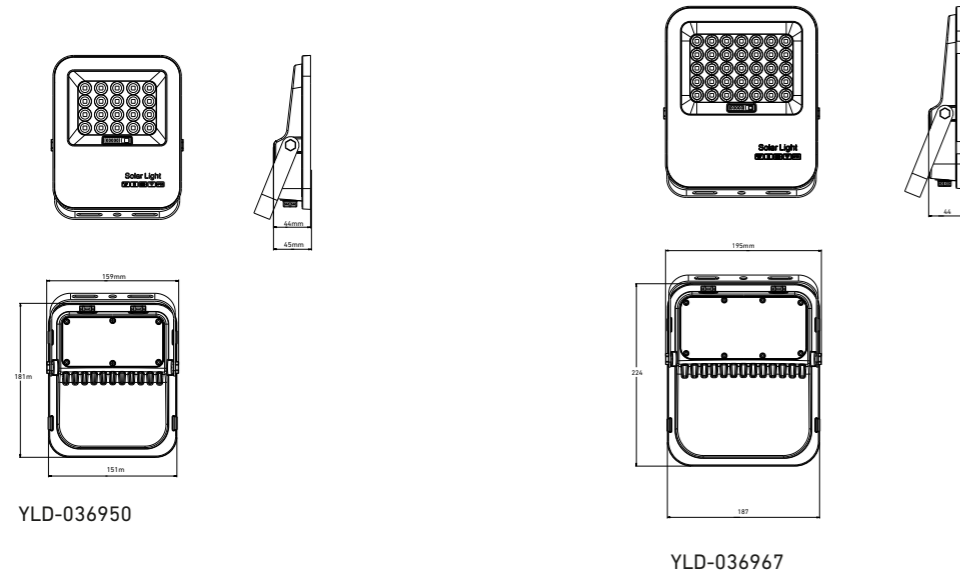

Series ALUMINIUM SOLAR FLOOD LIGHT

AI 50.000h **IP65** RATED **IK08** **90°** **-20°+40°** **CRI <70** **RoHS COMPLIANT** **CE** **3 AÑOS GARANTÍA**