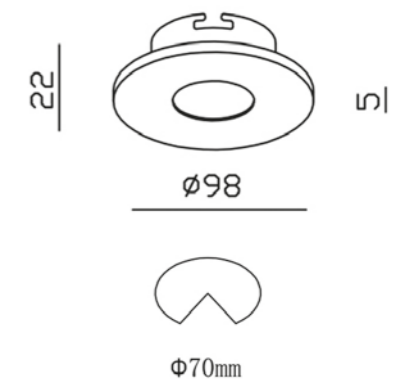

Series NC1855R-S

SERIES DECO

REF	CHASSIS	LAMP
YLD-000265	CH	GU10
YLD-000258	W	GU10

Series NC1855SQ-S

SERIES DECO

REF	CHASSIS	LAMP
YLD-000289	CH	GU10
YLD-000272	W	GU10

Series NC1855R-B

SERIES DECO

REF	CHASSIS	LAMP
YLD-021390	BR	GU10
YLD-000302	CH	GU10
YLD-021406	FBK	GU10
YLD-019175	G	GU10
YLD-021574	P	GU10
YLD-021581	Q	GU10
YLD-000296	W	GU10
YLD-027224	SN	GU10