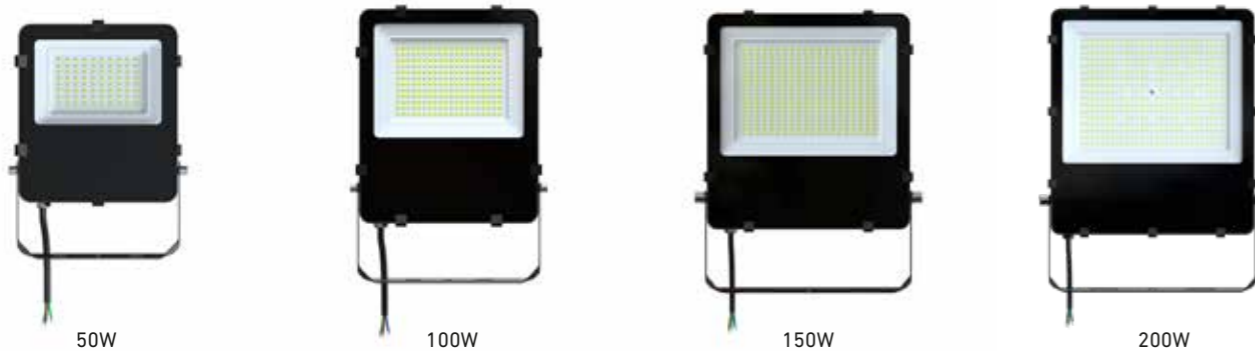

Series PROYECTOR EFFICIENT

Series PROYECTOR EFFICIENT

- **Al**
- **AC**
  100V
  240V
- **50.000h**
- **Hz**
  50/60
- **4.000°K**
- **5.700°K**
- **IP 65**
  RATED
- **NO DIMMABLE**
- **NO FLICKERING**
- **IK08**
- **PF >0.95**
- **L70**
  50.000h
- **MACADAM <5**
- **RoHS COMPLIANT**
- **CE**
- **5 AÑOS GARANTÍA**

LUMILEDS MOSO®

REF	POW	CCT	ANG	LED	LxHxW (mm)	Lm	DRIVER
035557	50W	57K	120°	LUMILEDS	211x281x45mm	6500	MOSO
035564	100W	40K	120°	LUMILEDS	252x356x50mm	13000	MOSO
035571	100W	57K	120°	LUMILEDS	252x356x50mm	13000	MOSO
035588	150W	40K	120°	LUMILEDS	322x400x53mm	19500	MOSO
035595	150W	57K	120°	LUMILEDS	322x400x53mm	19500	MOSO
035601	200W	40K	120°	LUMILEDS	361x457x54mm	26000	MOSO
035618	200W	57K	120°	LUMILEDS	361x457x54mm	26000	MOSO