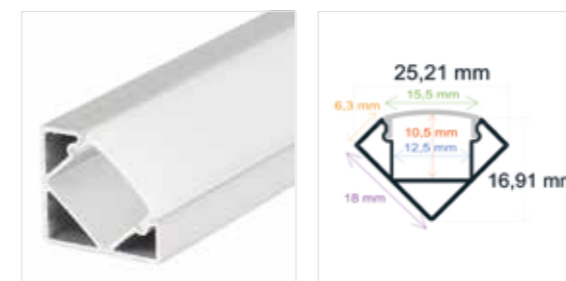

RoHS CE | 100 Uds.

PERFIL DE ESQUINA CON EL DIFUSOR EN ÁNGULO RECTO

Referencia	Medidas
PL1616	16 mm. x 16 mm. x 2 metros

Incluye difusor opal, 2 tapas y 4 grapas
Perfil de aluminio y difusor de PC

RoHS CE | 100 Uds.