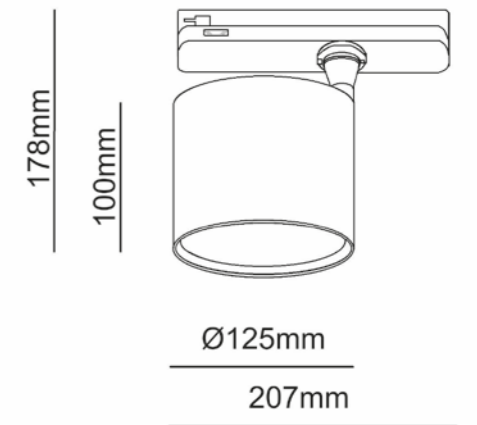

Series LC068

Precision Light
ÁNGULO DE APERTURA 9°
BEAM ANGLE 9°
ANGLE D' OVERTURE 9°

- AL
- NO DIMMABLE
- 30W
- 2.800 LUMEN
- 9°
- 3.000°K
- 4.000°K
- AC 120V 240V
- PF >0.95
- 50.000h
- Hz 50/60
- IP 20 RATED
- NO FLICKERING
- UGR <21
- ON/OFF x 25.000
- L80 B20
- 360°
- MACADAM <3
- CRI >80
- 12 unid.
- RoHS COMPLIANT
- CE
- 3 AÑOS GARANTIA

CREE ⇄ **POWERGEAR**

REF	CHASSIS	CCT	ANG	POW	REG
YLD-027958	FW	30K	9°	30W	AC
YLD-027965	FW	40K	9°	30W	AC
YLD-027972	FBK	30K	9°	30W	AC
YLD-027989	FBK	40K	9°	30W	AC