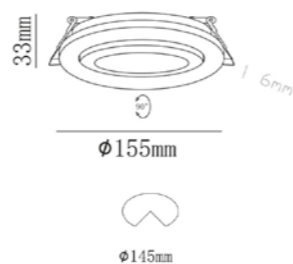

YLD-220V-35W COMPATIBLE QR111