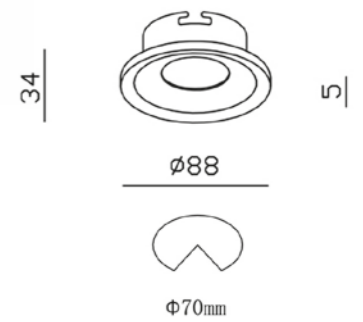

REF	CHASSIS	LAMP
YLD-000210	W	GU10
YLD-000227	W+CH	GU10