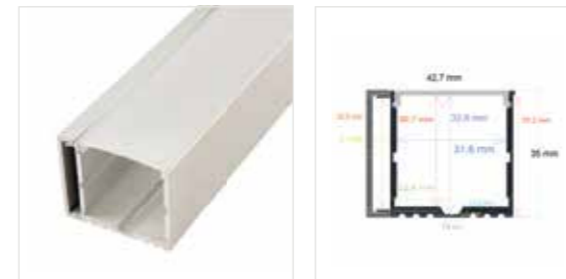

PERFIL DE SUPERFICIE CON ILUMINACIÓN LATERAL Y OPCIÓN COLGANTE

Referencia **Medidas**
PL4235 42,7 mm. x 35 mm. x 2 metros

Incluye difusor opal y 2 tapas
Perfil de aluminio y difusor de PC
Accesorios: PL5000, PL5001, PL5013, PL560

RoHS | 20 Uds.