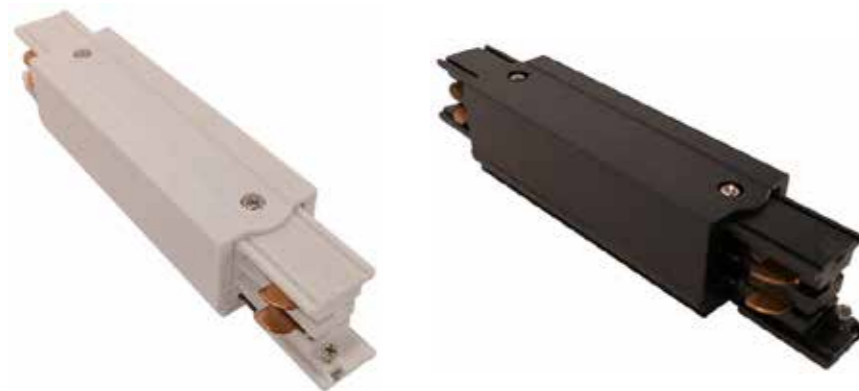

REF	CHASSIS
YLD-027408	FW
YLD-027415	FBK

PROLONGADOR 10Cm EXTENDER FEED 10Cm *PROLONGATEUR RAIL 10Cm*

REF	CHASSIS
YLD-027422	FW
YLD-027439	FBK

BASE DE SUPERFICIE PARA FOCO CARRIL SURFACE BASE FOR FOCUS RAIL *BASE DE SURFACE POUR RAIL DE MISE AU POINT*