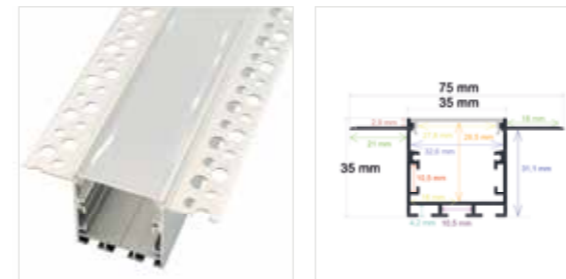

PERFIL PARA SER EMPOTRADO O COLGADO

Referencia Medidas

PL7435 75 mm. x 35 mm. x 2 metros

Incluye difusor opal y 2 tapas
Perfil de aluminio y difusor de PC
Accesorios: PL5001, PL5000, PL5013, PL5002, PL5003, PL5005, PL5007, PL5008, PL5009

RoHS CE | 20 Uds.