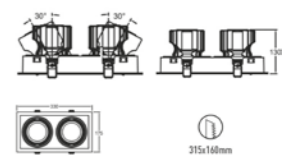

Series LD607-35W

REGULACIONES DISPONIBLES:

(CONSULTAR)

REF	CCT	ANG	POW	REG
YLD-071951	30K	38°	35W	AC
YLD-071036	40K	60°	35W	AC

Accesorios LD607

LD627-FW

REF

YLD-071043

CHASSIS

FW

YLD-071050

FW

YLD-029013

FBK

YLD-029020

FBK

YLD-071494

FW

YLD-071548

FW

LÁMPARA NO INCLUIDA
LAMP NOT INCLUDED
LUMINAIRE NON COMPRIS