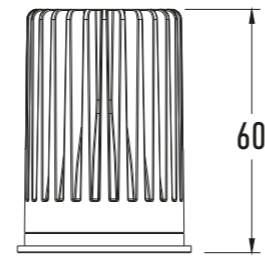

Series YLD-222

REGULACIONES DISPONIBLES:

(CONSULTAR)