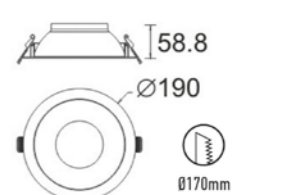

YLD-029013

FBK

YLD-029020

FBK

YLD-071494

FW

YLD-071548

FW