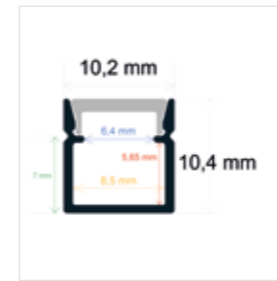

PERFIL DE SUPERFICIE

Referencia Medidas
PL1010 10,2 mm. x 10,4 mm. x 2 metros

Incluye difusor opal, 2 tapas y 4 grapa
Perfil de aluminio y difusor de PC

RoHS | 150 Uds.