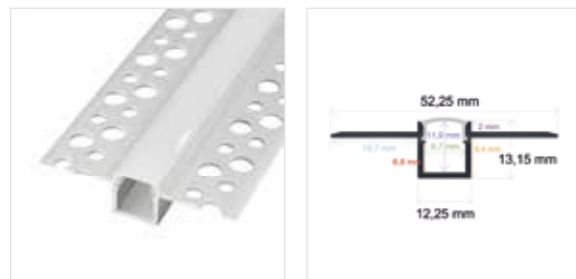

PERFIL PARA SER EMPOTRADO

Referencia Medidas

PL5213 52,25 mm. x 13,15 mm. x 2 metros

Incluye difusor opal y 2 tapas
Perfil de aluminio y difusor de PC
Accesorios: PL01101, PL01102

RoHS CE | 50 Uds.