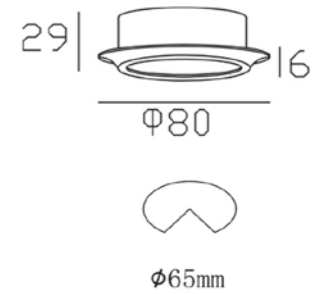

Series LC1444

LC1444-BK