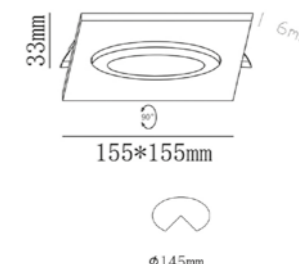

YLD-220V-35W COMPATIBLE QR111