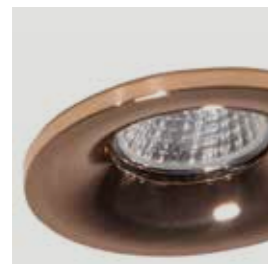

RC
COBRE BRILLANTE
BRIGHT COPPER
CUIVRE BRILLANT