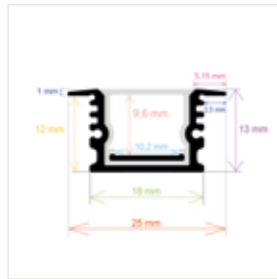

PERFIL PARA SER EMPOTRADO

Referencia Medidas
PL2513 25 mm. x 13 mm. x 2 metros

Incluye difusor opal y 2 tapas
Perfil de aluminio y difusor de PC

RoHS | 50 Uds.