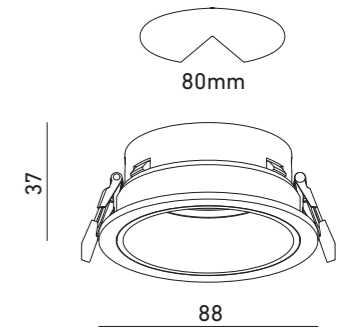

REF	CHASSIS	LAMP
YLD-036578	FW	GU10
YLD-036585	FBK	GU10