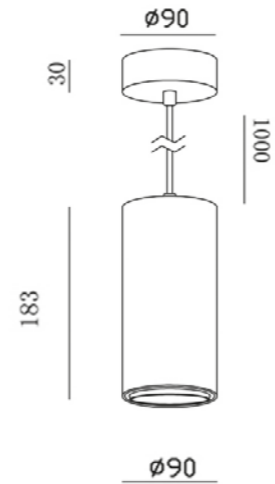

REGULACIONES DISPONIBLES:

(CONSULTAR)