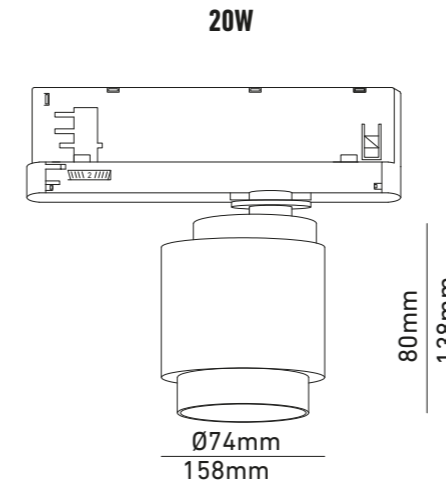

Al **20W** **30W** **3.000°K** **4.000°K** **AC 220V 240V** **50.000h** **10°** **25°** **38°** **60°** **Hz 50/60** **NO DIMMABLE** **PF >0.9** **IP 20 RATED**
CRI >90 **UGR <21** **360°** **MACADAM <3** **NO FLICKERING** **RoHS COMPLIANT** **CE** **KGP** **BRIDGELUX**