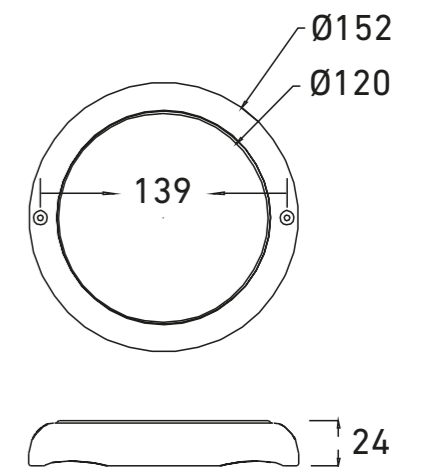

Series WALL MOUNTED SWIMMING POOL LIGHT

REF	POWER (W)	CCT	LUMENS	MATERIAL
YLD-037421	10	6000	788LM	PC
YLD-037438	10	RGB	420LM	PC
YLD-037445	10	6000	788LM	316 STAINLESS STEEL
YLD-037452	10	RGB	420LM	316 STAINLESS STEEL