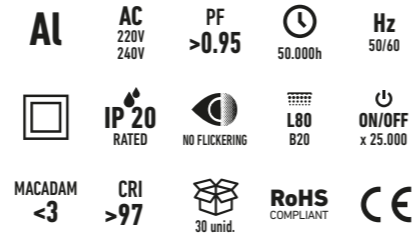

MÁXIMA REPRODUCCIÓN CROMÁTICA
MAXIMUM CHROMATIC REPRODUCTION
REPRODUCTION CHROMATIQUE OPTIMALE

3 AÑOS
GARANTÍA

REGULACIONES DISPONIBLES:

(CONSULTAR)

20W