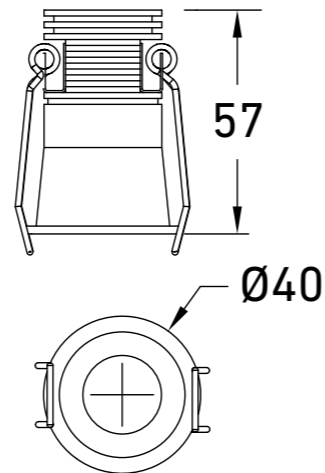

REF	CHASSIS	CCT	ANG	POW	LUMENS	DIMENSIONS	Ø CORTE
YLD-034888	FW	30K - 40K - 50K	40°	6W	410	40X55mm	CUT 35mm
YLD-034895	BK	30K - 40K - 50K	40°	6W	410	40X55mm	CUT 35mm

Series LC1428R

Al **5W** **450 LUMEN** **NO DIMMABLE** **3.000°K** **4.000°K** **6.000°K** **60°** **AC 200V 240V** **35.000h** **Hz 50/60** **IP 20 RATED** **NO FLICKERING** **Ø50mm**
L80 B20 **MACADAM <3** **CRI >80** **30 unid.** **RoHS COMPLIANT** **CE**