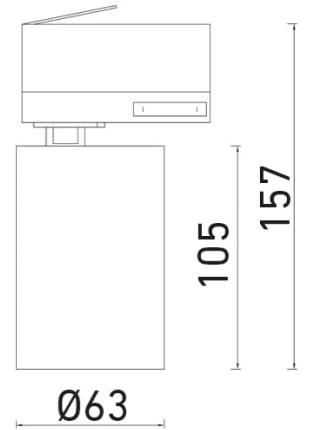

REF	CHASSIS	LAMP
YLD-026111	FW	GU10
YLD-026142	FBK	GU10