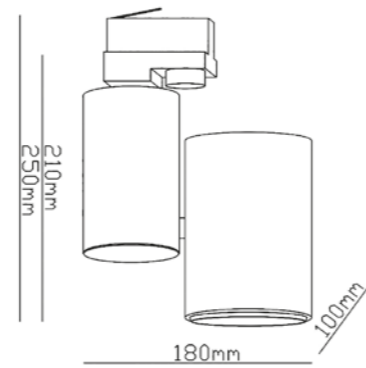

Especial productos cárnicos
 Special light for meat products
 Spécial pour produits de viande

REGULACIONES DISPONIBLES:

(CONSULTAR)

LC1562-FW

LC1562-FBK

35W **2.800** **15°** **38°** **FRESH**
 NO DIMMABLE LUMEN