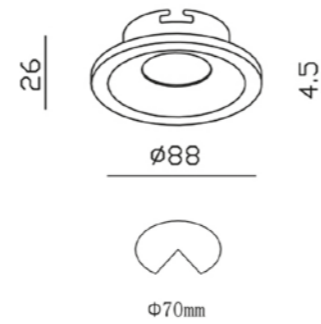

Series NC1761R

SERIES DECO

NC1761R-W

REF	CHASSIS	LAMP
YLD-000548	CH	GU10
YLD-000562	G	GU10
YLD-000531	W	GU10

Series NC1761SQ

SERIES DECO

REF	CHASSIS	LAMP
YLD-019274	G	GU10
YLD-021451	RC	GU10
YLD-000500	W	GU10

Series NC1897

SERIES DECO

REF	CHASSIS	LAMP
YLD-017690	BK	GU10
YLD-001002	CH	GU10
YLD-021468	Q	GU10
YLD-000999	W	GU10