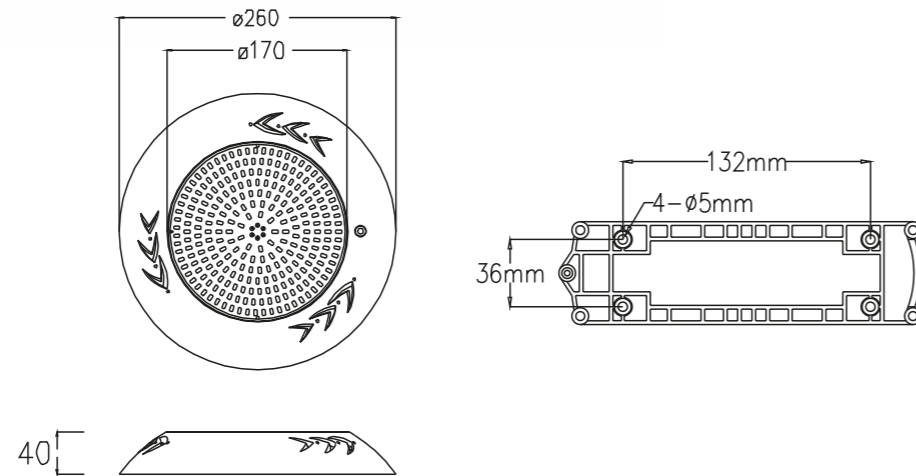

Series RESIN FILLED POOL LIGHT

REF	POWER (W)	CCT	LUMENS	MATERIAL
YLD-037407	35	6000	3000LM	PC
YLD-037414	35	RGB 3 en 1	1650LM	PC