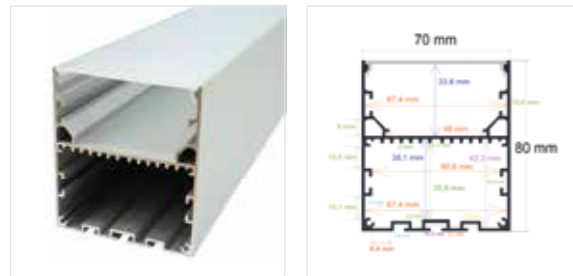

PERFIL COLGANTE

Referencia **Medidas**
PL7080 70 mm. x 80 mm. x 2 metros

Incluye difusor opal y 2 tapas
Perfil de aluminio y difusor de PC
Accesorios: PL5001, PL5000, PL5013, PL5005, PL5007, PL5008, PL5009

RoHS | 8 Uds.