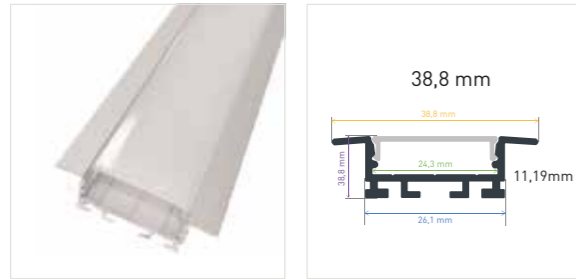

Perfiles | EMPOTRABLES

PERFIL PARA SER EMPOTRADO

Referencia Medidas

PL3912 38 mm. x 11 mm. x 2 metro

Perfil de aluminio
Accesorios recomendados:
Difusor de 30 m. opal: PL01250

RoHS | 50 Uds.