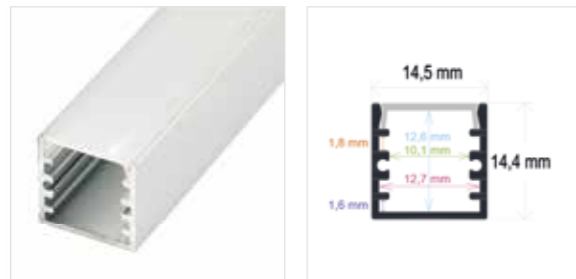

PERFIL DE SUPERFICIE

Referencia Medidas

PL1414 14,5 mm. x 14,4 mm. x 2 metros

Incluye difusor opal, 2 tapas y 4 grapas
Perfil de aluminio y difusor de PC

RoHS | 100 Uds.