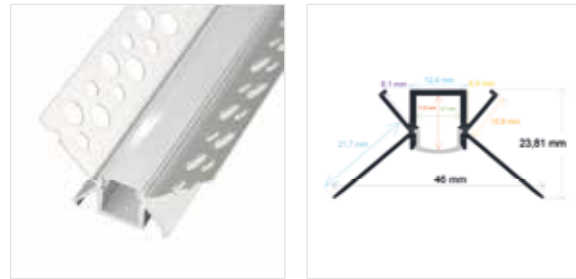

PERFIL PARA EMPOTRAR EN UNA ESQUINA

Referencia Medidas

PL4624 46 mm. x 23,81 mm. x 2 metros

Incluye difusor opal y 2 tapas
Perfil de aluminio y difusor de PC
Accesorios: PL01101, PL01102

RoHS CE | 50 Uds.