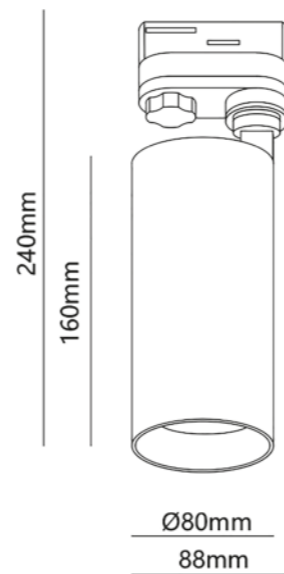

Al **AC 220V 240V** **NO DIMMABLE** **30W** **2.800 LUMEN** **15°** **38°** **55°** **50.000h** **Hz 50/60** **CRI >90** **3.000°K** **4.000°K** **5.700°K**
PF >0.95 **IP 20 RATED** **UGR <21** **360°** **MACADAM <3** **16 unid.** **NO FLICKERING** **L80 B20** **RoHS COMPLIANT** **CE** **3 AÑOS GARANTÍA**