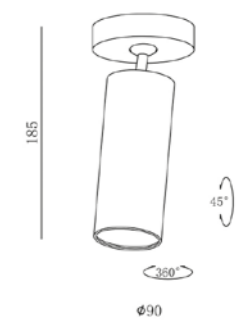

Series NC1936

REF	CHASSIS	LAMP
YLD-022236	BK	GU10
YLD-010158	W	GU10
YLD-010165	CH	GU10

Series NC1949

REF	CHASSIS	LAMP
YLD-010240	W	GU10
YLD-022229	CH	GU10

Series NC1955

REF	CHASSIS	LAMP
YLD-010233	W	GU10
YLD-032266	FBK	GU10
YLD-017607	CH	GU10

Series NC1968

NC1968-CH

REF	CHASSIS	LAMP
YLD-010219	W	GU10
YLD-010226	CH	GU10