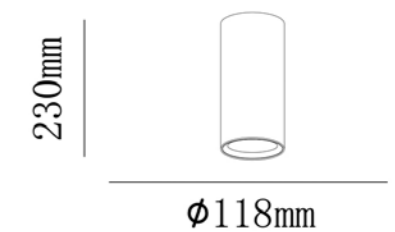

YLD-220V-20W COMPATIBLE PAR30

YLD-220V-35W COMPATIBLE QR111