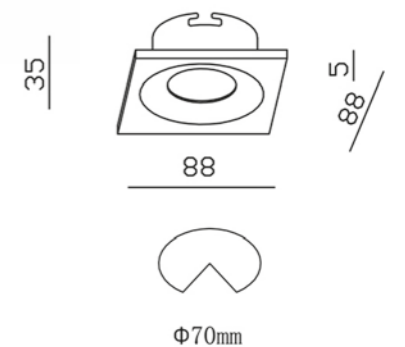

REF	CHASSIS	LAMP
YLD-000234	W	GU10
YLD-000241	W+CH	GU10