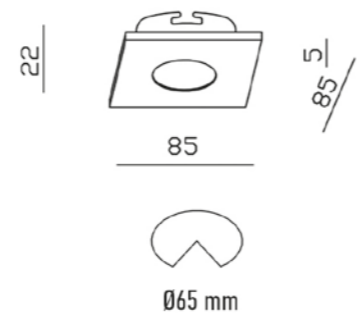

Series NC1855R-S

SERIES DECO

REF	CHASSIS	LAMP
YLD-000265	CH	GU10
YLD-000258	W	GU10

Series NC1855SQ-S

SERIES DECO

REF	CHASSIS	LAMP
YLD-000289	CH	GU10
YLD-000272	W	GU10

Series NC1855R-B

SERIES DECO

REF	CHASSIS	LAMP
YLD-021390	BR	GU10
YLD-000302	CH	GU10
YLD-021406	FBK	GU10
YLD-019175	G	GU10
YLD-021574	P	GU10
YLD-021581	Q	GU10
YLD-000296	W	GU10
YLD-027224	SN	GU10