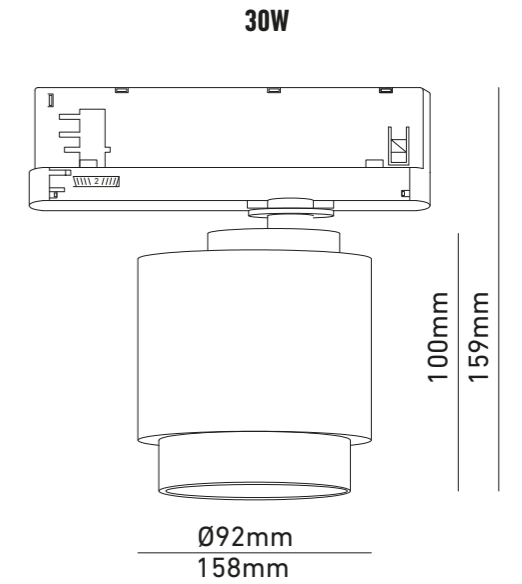

Al **20W** **30W** **3.000°K** **4.000°K** **AC 220V 240V** **50.000h** **10°** **25°** **38°** **60°** **Hz 50/60** **NO DIMMABLE** **PF >0.9** **IP 20 RATED**
CRI >90 **UGR <21** **360°** **MACADAM <3** **NO FLICKERING** **RoHS COMPLIANT** **CE** **KGP** **BRIDGELUX**