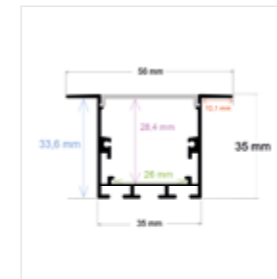

Referencia Medidas
PL5035 50 mm. x 35 mm. x 2 metros

Incluye difusor opal y 2 tapas
Perfil de aluminio y difusor de PC
Accesorios: PL01321, PL01322, PL5002, PL05003, PL5005, PL5007, PL5008, PL5009

RoHS | 20 Uds.