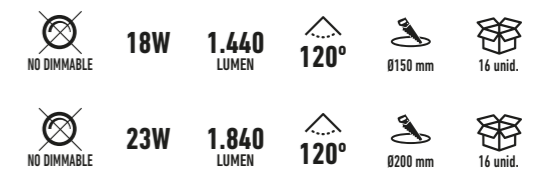

REF	CHASSIS	CCT	ANG	POW	REG	Lm	Ø In	Ø Out
YLD-006946	CH	30K	120°	11W	AC	880	115mm	129mm
YLD-006953	CH	40K	120°	11W	AC	880	115mm	129mm
YLD-006977	CH	30K	120°	15W	AC	1200	130mm	144mm
YLD-006984	CH	40K	120°	15W	AC	1200	130mm	144mm
YLD-007004	CH	30K	120°	18W	AC	1440	150mm	164mm
YLD-007011	CH	40K	120°	18W	AC	1440	150mm	164mm
YLD-007035	CH	30K	120°	23W	AC	1840	200mm	209mm
YLD-007042	CH	40K	120°	23W	AC	1840	200mm	209mm