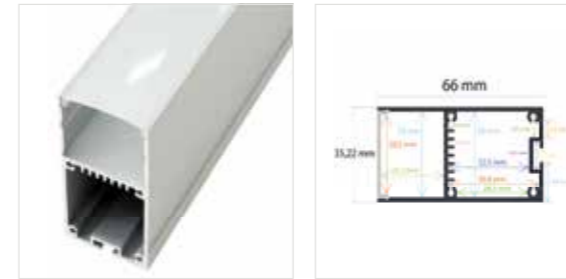

Perfiles | COLGABLES

PERFIL COLGANTE

Referencia Medidas

PL3566 35,22 mm. x 66 mm. x 2 metros

Incluye difusor opal y 2 tapas
Perfil de aluminio y difusor de PC
Accesorios: PL5000, PL5001, PL5013, PL5002, PL5011, PL5005, PL5007, PL5008, PL5009

RoHS 10 Uds.