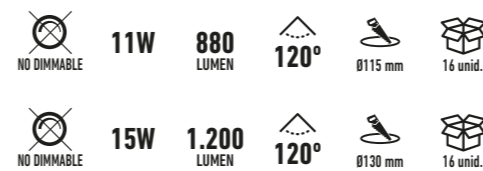

REF	CHASSIS	CCT	ANG	POW	REG	Lm	Ø In	Ø Out
YLD-006946	CH	30K	120°	11W	AC	880	115mm	129mm
YLD-006953	CH	40K	120°	11W	AC	880	115mm	129mm
YLD-006977	CH	30K	120°	15W	AC	1200	130mm	144mm
YLD-006984	CH	40K	120°	15W	AC	1200	130mm	144mm
YLD-007004	CH	30K	120°	18W	AC	1440	150mm	164mm
YLD-007011	CH	40K	120°	18W	AC	1440	150mm	164mm
YLD-007035	CH	30K	120°	23W	AC	1840	200mm	209mm
YLD-007042	CH	40K	120°	23W	AC	1840	200mm	209mm