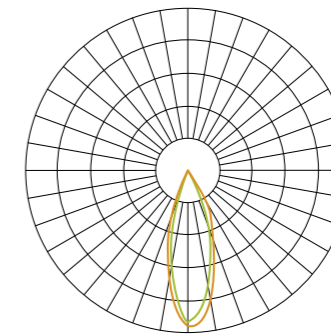

NO DIMMABLE 33W 2.800 LUMEN 15° 3.000°K

NO DIMMABLE 33W 2.800 LUMEN 38° 3.000°K

REF	CHASSIS	CCT	ANG	POW	REG
YLD-071982	FBK	30K	38°	33W	AC
YLD-071975	FW	30K	38°	33W	AC
YLD-026784	FBK	30K	15°	33W	AC
YLD-026791	FW	30K	15°	33W	AC