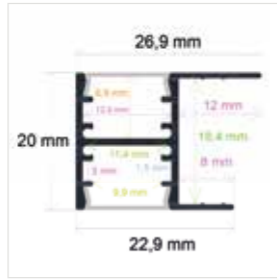

PERFIL PARA MUEBLES CON ILUMINACIÓN BIDIRECCIONAL

Referencia Medidas
PL2620 26,9 mm. x 20 mm. x 2 metros

Incluye 2 difusores opal
No incluye tapas
Perfil de aluminio y difusores de PC

RoHS 50 Uds.

PERFIL PARA MUEBLES