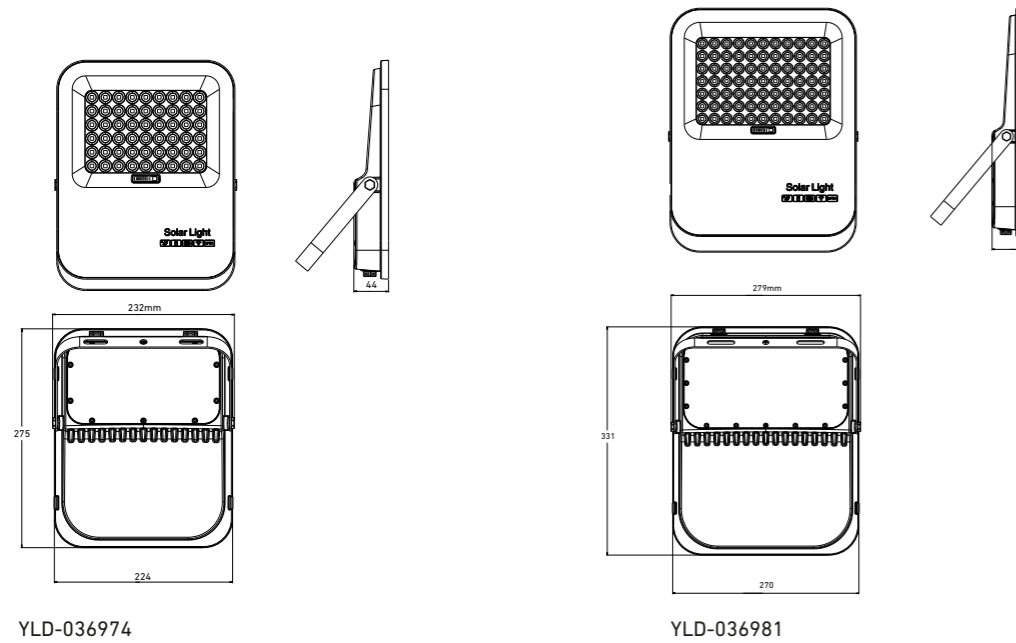

Series ALUMINIUM SOLAR FLOOD LIGHT

AI 50.000h **IP65** RATED **IK08** **90°** **-20°+40°** **CRI <70** **RoHS COMPLIANT** **CE** **3 AÑOS GARANTÍA**