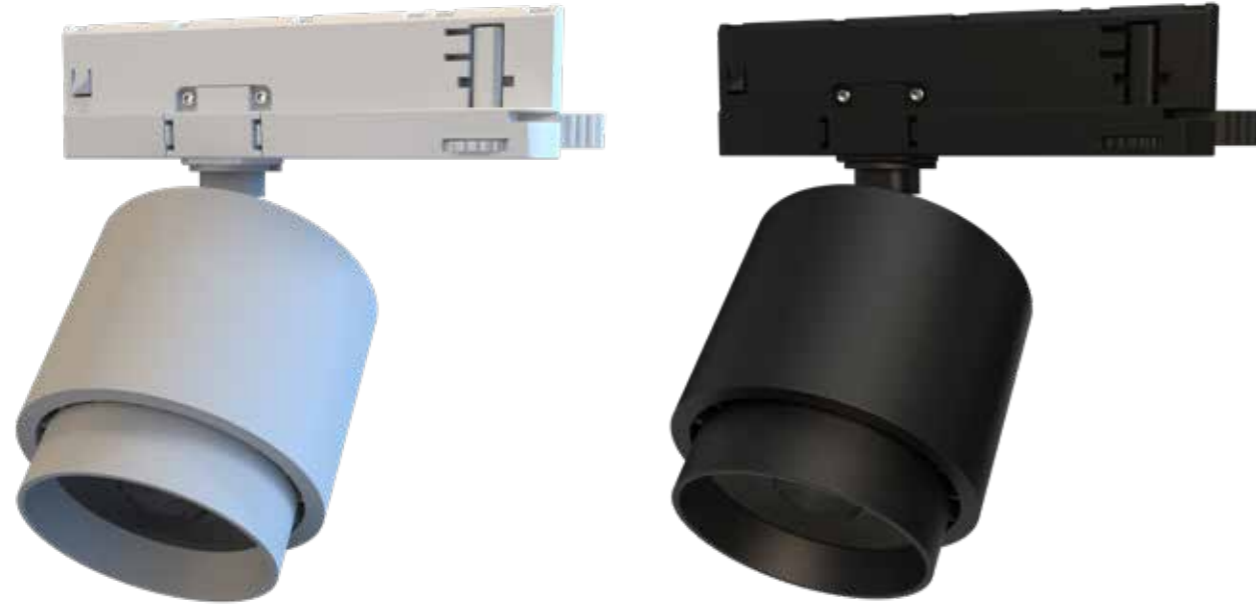

Series LC3251