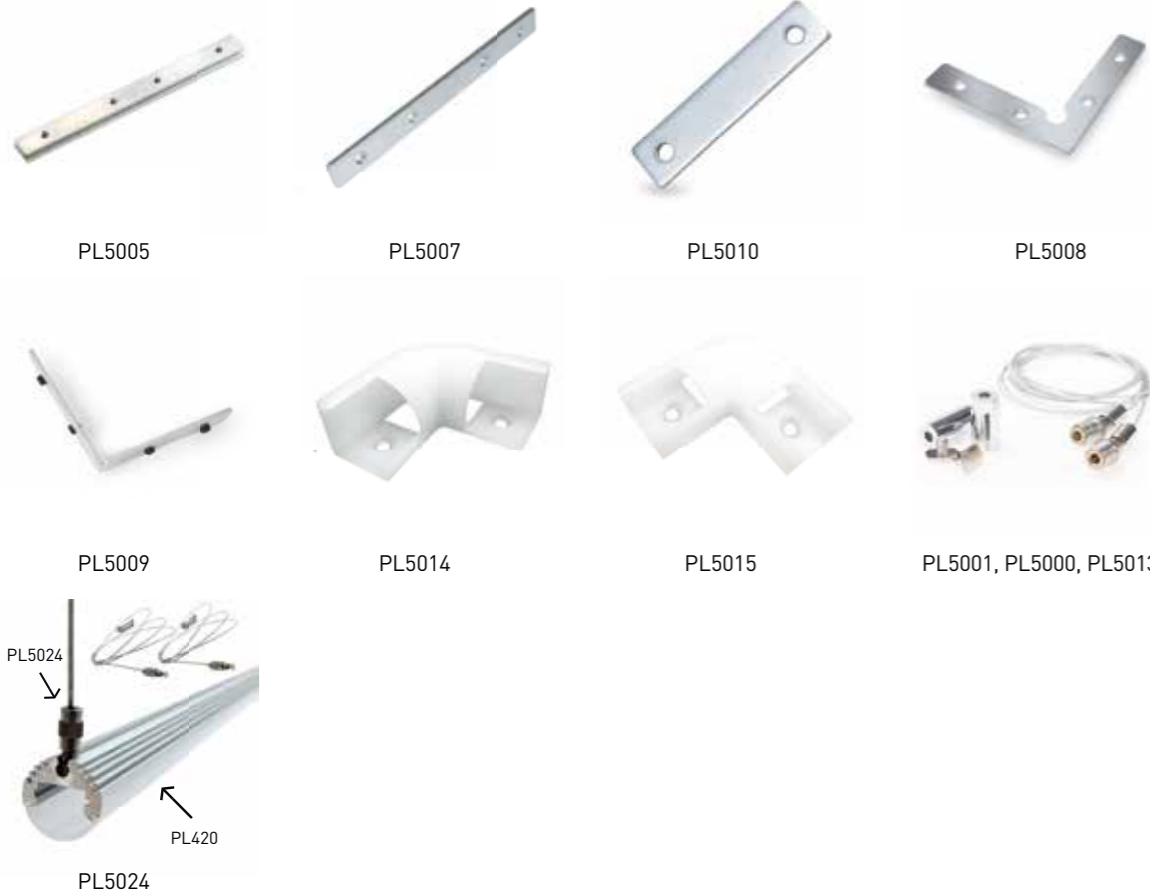

PL01127

Accesorios para Perfiles | CONECTAR / COLGAR

CONECTORES

Referencia	Producto
PL5005	Conector para unión de perfiles en línea recta
PL5007	Conector para unión de perfiles en línea recta
PL5010	Conector para unión de perfiles en línea recta
PL5008	Conector plano de esquina para unir perfiles
PL5009	Conector de esquina en forma de "L" para unir perfiles
PL5014	Conector de esquina para unir barras del perfil PL1615
PL5015	Conector de esquina para unir barras del perfil PL1708