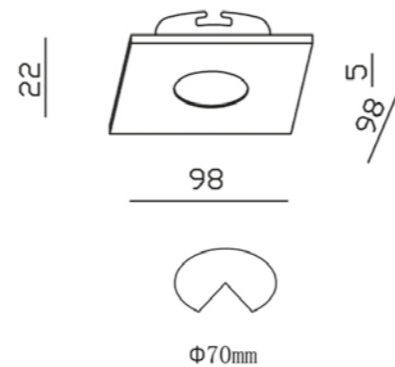

Series NC1855SQ-B

SERIES DECO

REF	CHASSIS	LAMP
YLD-021437	BR	GU10
YLD-000326	CH	GU10
YLD-021444	FBK	GU10
YLD-015047	G	GU10
YLD-021413	P	GU10
YLD-021420	Q	GU10
YLD-000319	W	GU10
YLD-027231	SN	GU10

Series NC2002R

SERIES DECO

REF	CHASSIS	LAMP
YLD-000210	W	GU10
YLD-000227	W+CH	GU10

Series NC2002SQ

SERIES DECO

REF	CHASSIS	LAMP
YLD-000234	W	GU10
YLD-000241	W+CH	GU10