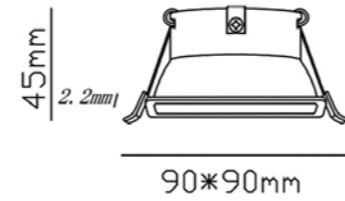

90*90mm

80*80

REF	CHASSIS	LAMP
YLD-022380	FW	GU10
YLD-022632	FBK	GU10