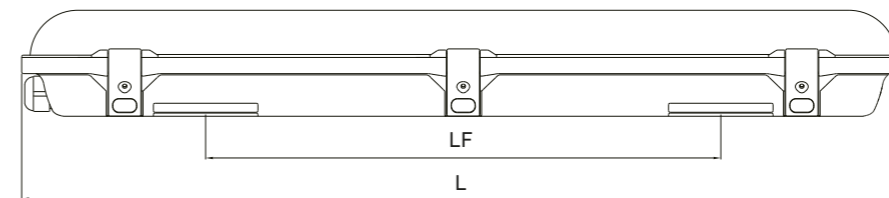

Series PANTALLA ESTANCA LED

SELECTOR CCT

Sistema de selección de temperatura de color mediante interruptor. Posibilidad de seleccionar la temperatura deseada entre blanco cálido 3000K, blanco neutro 4000K y blanco frío 6000K.