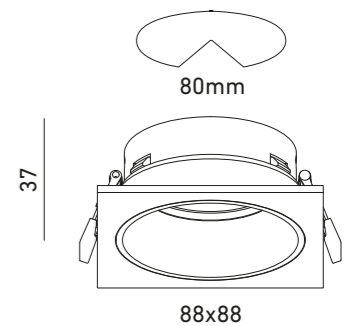

REF	CHASSIS	LAMP
YLD-036592	FW	GU10
YLD-036608	FBK	GU10