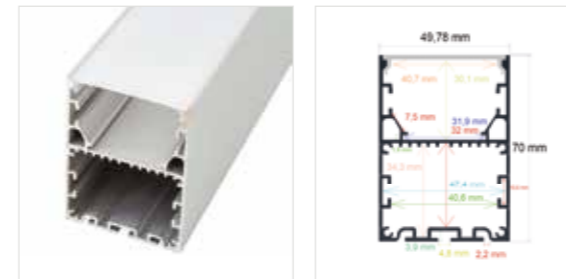

PERFIL DE SUPERFICIE CON OPCIÓN COLGANTE

Referencia Medidas

PL5070 49,78 mm. x 70 mm. x 2 metros

Incluye difusor opal y 2 tapas
Perfil de aluminio y difusor de PC
Accesorios: PL5000, PL5001, PL5013, PL5002, PL5005, PL5007, PL5008, PL5009, PL01421, PL01422

RoHS 10 Uds.