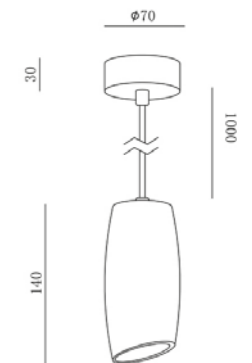

NC1949-CH

REF	CHASSIS	LAMP
YLD-010240	W	GU10
YLD-022229	CH	GU10