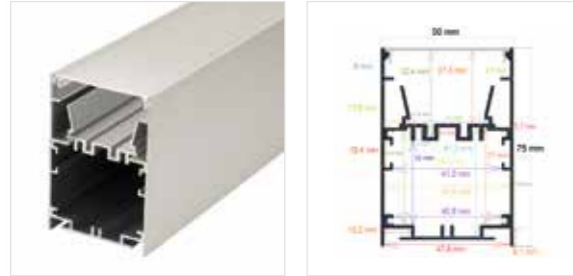

Perfiles | COLGABLES

PERFIL DE SUPERFICIE CON OPCIÓN COLGANTE

Referencia **Medidas**
PL5075 50 mm. x 75 mm. x 2 metros

Incluye difusor opal y 2 tapas
Perfil de aluminio y difusor de PC
Accesorios: PL5000, PL5001, PL5013, PL5018, PL5005, PL5007, PL5008, PL5009, PL01421, PL01422

RoHS | 10 Uds.