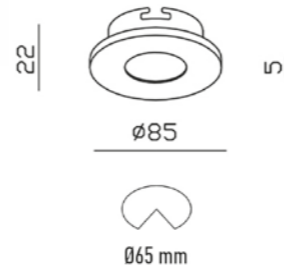

Series NC1855R-S

SERIES DECO

REF	CHASSIS	LAMP
YLD-000265	CH	GU10
YLD-000258	W	GU10

Series NC1855SQ-S

SERIES DECO

REF	CHASSIS	LAMP
YLD-000289	CH	GU10
YLD-000272	W	GU10

Series NC1855R-B

SERIES DECO

REF	CHASSIS	LAMP
YLD-021390	BR	GU10
YLD-000302	CH	GU10
YLD-021406	FBK	GU10
YLD-019175	G	GU10
YLD-021574	P	GU10
YLD-021581	Q	GU10
YLD-000296	W	GU10
YLD-027224	SN	GU10