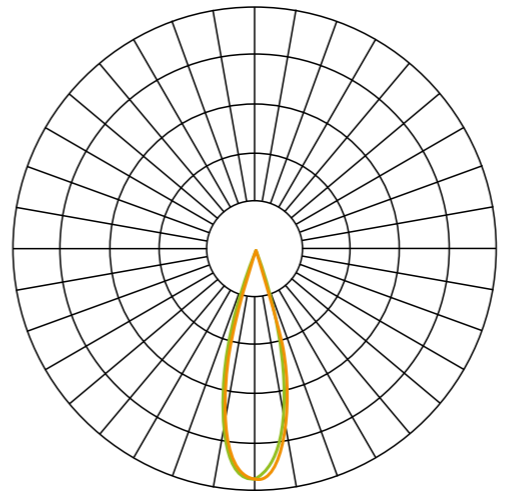

REF	CHASSIS	CCT	ANG	POW	REG
YLD-027286	FBK	30K	36°	30W	AC
YLD-027293	FBK	40K	36°	30W	AC
YLD-027262	FW	30K	36°	30W	AC
YLD-027279	FW	40K	36°	30W	AC