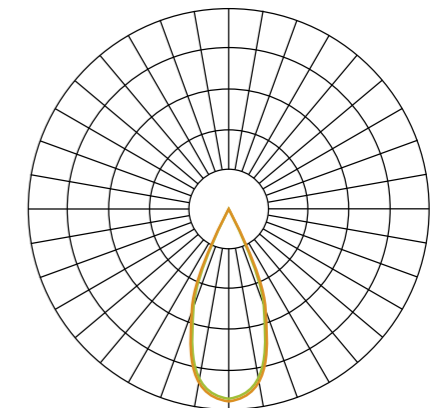

38°

LC1562-FW   LC1562-FBK   LC1562-RC   LC1562-CH   LC1562-BK