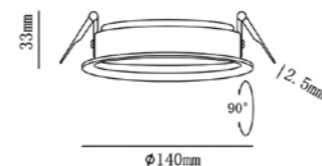

Series NC2119R

YLD-220V-20W COMPATIBLE PAR30

YLD-220V-35W COMPATIBLE QR111

REF	CHASSIS	LAMP
YLD-019922	W	YLD-220V-20W
YLD-019908	CH	YLD-220V-20W
YLD-019885	W	YLD-220V-35W
YLD-026838	FBK	YLD-220V-35W
YLD-019861	CH	YLD-220V-35W
YLD-021598	G	YLD-220V-35W

Series NC2118

YLD-220V-20W COMPATIBLE PAR30

YLD-220V-35W COMPATIBLE QR111

REF	CHASSIS	LAMP
YLD-021819	W	YLD-220V-20W
YLD-021826	CH	YLD-220V-20W
YLD-021833	W	YLD-220V-35W
YLD-021840	CH	YLD-220V-35W