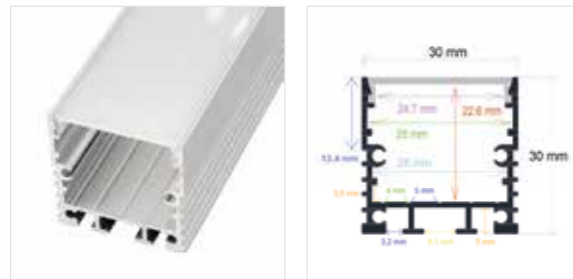

PERFIL DE SUPERFICIE CON OPCIÓN COLGANTE

Referencia Medidas

PL3032 30 mm. x 30 mm. x 2 metros

Incluye difusor opal y 2 tapas
Perfil de aluminio y difusor de PC
Accesorios: PL5000, PL5001, PL5013, PL5002, PL5005, PL5007, PL5008, PL5009, PL5023, PL01281, PL01282

RoHS 25 Uds.