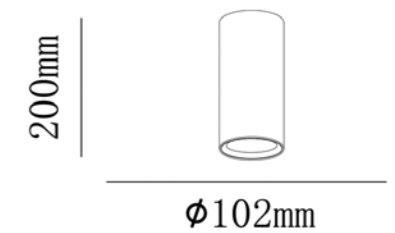

YLD-220V-20W COMPATIBLE PAR30

YLD-220V-35W COMPATIBLE QR111