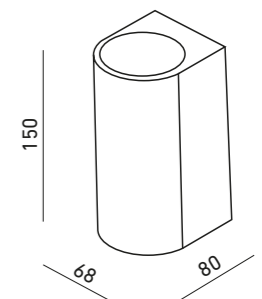

Series NC1962

REF	CHASSIS	LAMP
YLD-022519	FBK	GU10
YLD-010196	W	GU10
YLD-022243	CH	GU10

Series NC1746

REF	CHASSIS	LAMP
YLD-010080	FBK+W	GU10
YLD-010066	W+FBK	GU10
YLD-010073	FBK+CH	GU10

Series NC1747

REF	CHASSIS	LAMP
YLD-010103	W+FBK	GU10
YLD-010097	CH+FBK	GU10

Series NC288

REF	CHASSIS	LAMP
YLD-031801	FW	GU10
YLD-031818	FBK	GU10
YLD-031825	PL	GU10