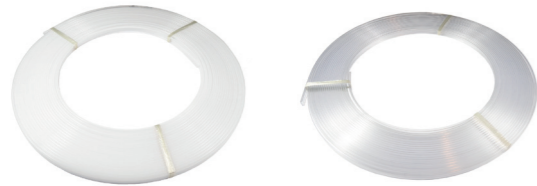

2 metros de largo.

Referencia **Color**

PL01128 Transparente

Perfiles de 12,5 mm.

Difusor válido para el siguiente perfil:
PL1818, PL1714

RoHS

Accesorios para Perfiles | DIFUSORES

Rollo de 30 m.