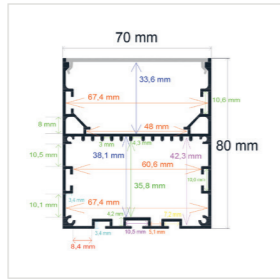

PERFIL COLGANTE

Referencia Medidas
PL7080 70 mm. x 80 mm. x 2 metros

Incluye difusor opal y 2 tapas
Perfil de aluminio y difusor de PC
Accesorios: PL5001, PL5000, PL5013, PL5005, PL5007, PL5008, PL5009

RoHS | 8 Uds.