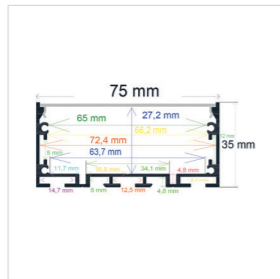

PERFIL COLGANTE

Referencia Medidas
PL7532 75 mm. x 35 mm. x 2 metros

Incluye difusor opal y 2 tapas
Perfil de aluminio y difusor de PC
Accesorios: PL5000, PL5001, PL5013, PL5002, PL5011, PL5005, PL5007, PL5008, PL5009

RoHS | 12 Uds.