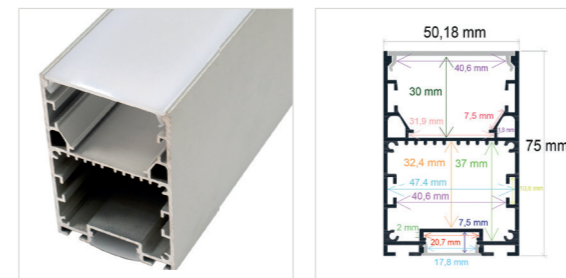

RoHS | 10 Uds.

PERFIL DE SUPERFICIE CON OPCIÓN COLGANTE

Referencia Medidas

PL5070 49,78 mm. x 70 mm. x 2 metros

Incluye difusor opal y 2 tapas
Perfil de aluminio y difusor de PC
Accesorios: PL5000, PL5001, PL5013, PL5002, PL5005, PL5007, PL5008, PL5009, PL01421, PL01422

RoHS | 10 Uds.

PERFIL COLGANTE CON ILUMINACIÓN BIDIRECCIONAL

Referencia Medidas

PL5074 50,18 mm. x 75 mm. x 2 metros

Incluye 2 difusores opal y 2 tapas
Perfil de aluminio y difusores de PC
Accesorios: PL5001, PL5000, PL5013, PL5005, PL5007, PL5008, PL5009