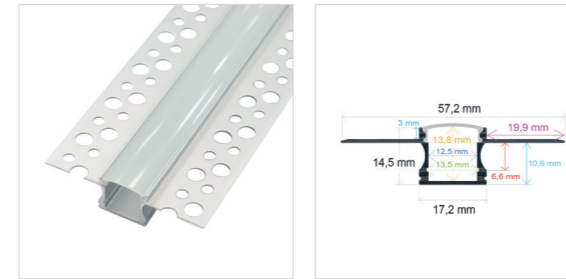

Perfiles | ARQUITECTÓNICOS

PERFIL PARA SER EMPOTRADO

Referencia Medidas
PL5815 57,2 mm. x 14,5 mm. x 2 metros

Incluye difusor opal y 2 tapas
Perfil de aluminio y difusor de PC

RoHS | 50 Uds.