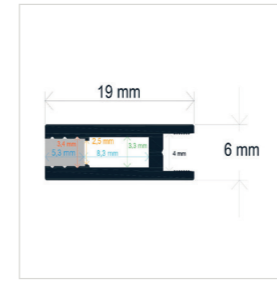

Perfiles | SUPERFICIE

PERFIL EXTRAFINO DE SUPERFICIE

Referencia Medidas
PL0619 6 mm. x 19 mm. x 2 metros

Incluye difusor opal
Perfil de aluminio y difusor de PC
Accesorios: PL5830, PL5005

RoHS | 50 Uds.