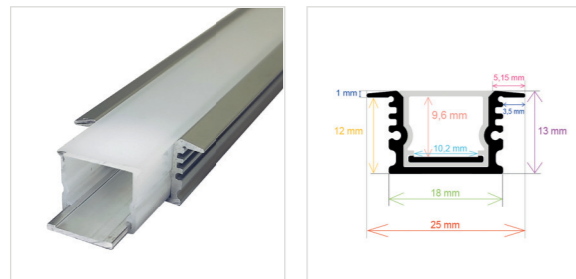

PERFIL PARA SER EMPOTRADO

Referencia Medidas
PL2513 25 mm. x 13 mm. x 2 metros

Incluye difusor opal y 2 tapas
Perfil de aluminio y difusor de PC

RoHS | 50 Uds.