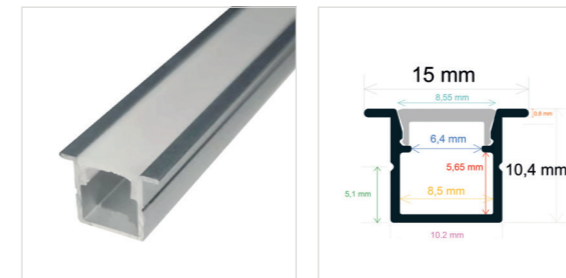

RoHS | 30 Uds.

PERFIL PARA SER EMPOTRADO

Referencia Medidas

PL1312 13 mm. x 12 mm. x 2 metros

Incluye difusor opal y 2 tapa
Perfil de aluminio y difusor de PCs

RoHS | 125 Uds.

PERFIL PARA SER EMPOTRADO

Referencia Medidas