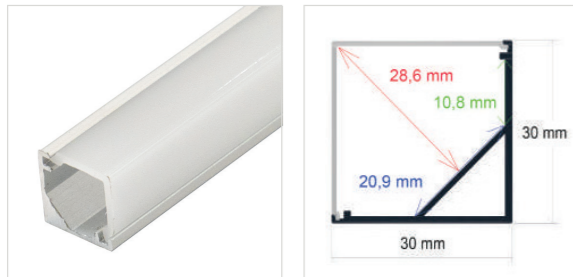

PERFIL DE ESQUINA CON EL DIFUSOR EN ÁNGULO RECTO

Referencia Medidas

PL3031 30 mm. x 30 mm. x 2 metros

Incluye difusor opal, 2 tapas y 4 grapas
Perfil de aluminio y difusor de PC

RoHS | 30 Uds.