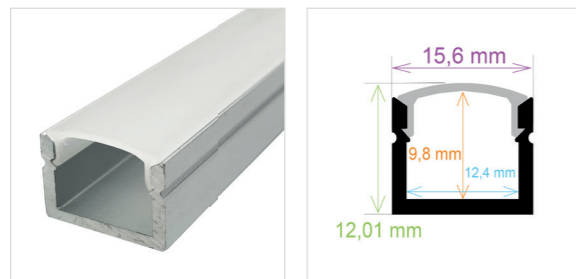

PERFIL DE SUPERFICIE

Referencia Medidas

PL1512 15,6 mm. x 12,01 mm. x 2 metros

Incluye difusor opal, 2 tapas y 4 grapa
Perfil de aluminio y difusor de PC

RoHS | 100 Uds.