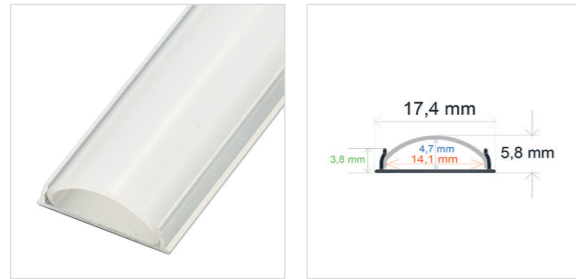

RoHS | 100 Uds.

PERFIL DE SUPERFICIE

Referencia Medidas
PL1507 15 mm. x 6,6 mm. x 2 metros

Incluye difusor opal, 2 tapas y 4 grapas
Perfil de aluminio y difusor de PC

RoHS | 150 Uds.

Perfiles | SUPERFICIE

PERFIL FLEXIBLE DE SUPERFICIE