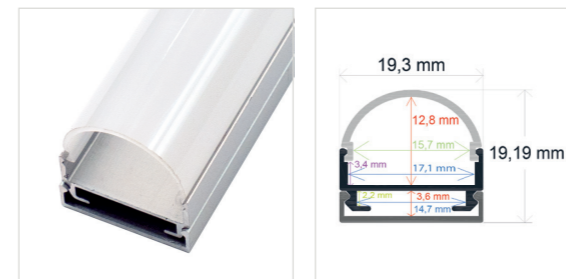

PERFIL DE SUPERFICIE CON OPCIÓN COLGANTE Y DIFUSOR CURVO

Referencia Medidas

PL1919 19,3 mm. x 19,9 mm. x 2 metros

Incluye difusor opal y 2 tapas
Perfil de aluminio y difusor de PC
Accesorios: PL5001, PL5000, PL5013

RoHS | 50 Uds.