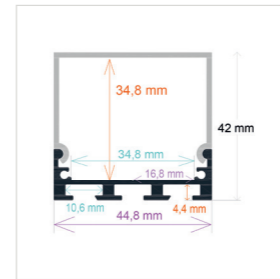

PERFIL DE SUPERFICIE CON OPCIÓN COLGANTE

Referencia Medidas
PL4542 44,8 mm. x 42 mm. x 2 metros

Incluye difusor opal y 2 tapas
Perfil de aluminio y difusor de PC
Accesorios: PL5000, PL5001, PL5013, PL5002, PL5003, PL5005, PL5007, PL5008, PL5009

RoHS | 20 Uds.