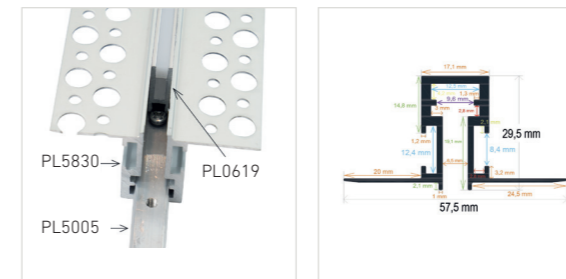

Perfiles | EMPOTRABLES

PERFIL PARA SER EMPOTRADO

Referencia Medidas

PL5830 57,5 mm. x 29,5 mm. x 1 metro

Perfil de aluminio
Resulta indispensable usarlo junto a PL0619 y PL5005
Accesorios: PL0619, PL5005, PL5007, PL5008, PL5009