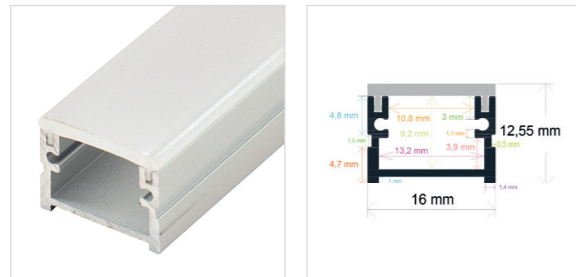

Perfiles | SUELO

PERFIL EMPOTRABLE EN EL SUELO DE INTERIORES

Referencia Medidas

PL1609 15,94 mm. x 8,55 mm. x 2 metros

Incluye difusor opal, 2 tapas y 4 grapas
Perfil de aluminio y difusor de PC

RoHS | 100 Uds.