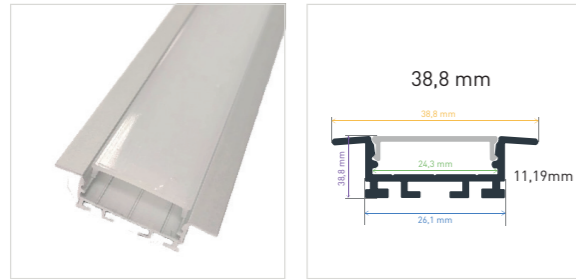

Perfiles | EMPOTRABLES

PERFIL PARA SER EMPOTRADO

Referencia Medidas

PL3912 38 mm. x 11 mm. x 2 metro

Perfil de aluminio
Accesorios recomendados:
Difusor de 30 m. opal: PL01250

RoHS | 50 Uds.