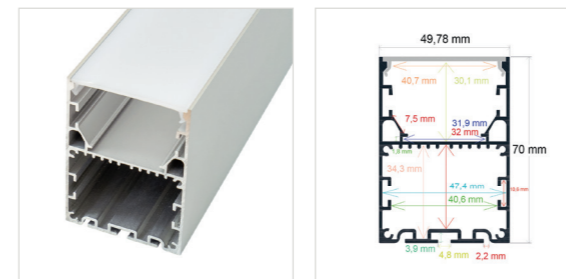

PERFIL DE SUPERFICIE CON OPCIÓN COLGANTE

Referencia Medidas

PL5070 49,78 mm. x 70 mm. x 2 metros

Incluye difusor opal y 2 tapas
Perfil de aluminio y difusor de PC
Accesorios: PL5000, PL5001, PL5013, PL5002, PL5005, PL5007, PL5008, PL5009, PL01421, PL01422

RoHS | 10 Uds.