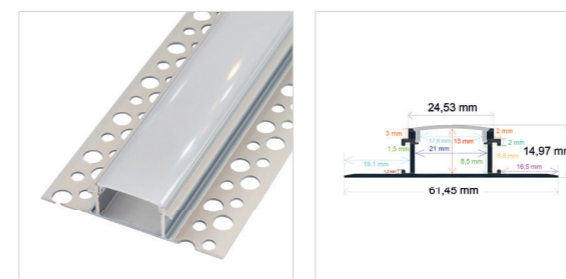

PERFIL PARA EMPOTRAR

Referencia Medidas
PL6214 61,45 mm. x 14,97 mm. x 2 metros

Incluye difusor opal y 2 tapas
Perfil de aluminio y difusor de PC

RoHS | 50 Uds.