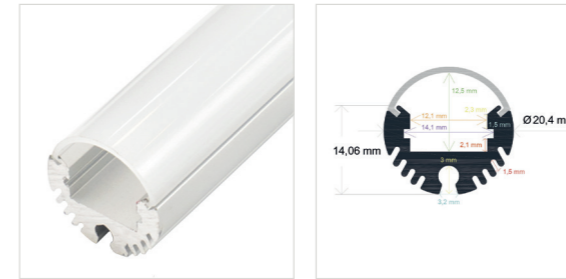

Referencia Medidas

PL3031 30 mm. x 30 mm. x 2 metros

Incluye difusor opal, 2 tapas y 4 grapas
Perfil de aluminio y difusor de PC

RoHS | 30 Uds.

Perfiles | CILÍNDRICOS

PERFIL CILÍNDRICO

Referencia Medidas

PL420 ø 20,4 mm. x 2 metros.