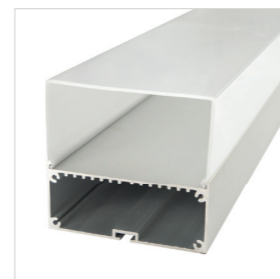

PERFIL DE SUPERFICIE CON OPCIÓN COLGANTE

Referencia Medidas
PL8075 80 mm. x 75,2 mm. x 2 metros

Incluye difusor opal y 2 tapas
Perfil de aluminio y difusor de PC
Accesorios: PL5001, PL5000, PL5013, PL5002, PL5007, PL5008, PL5009

RoHS | 10 Uds.