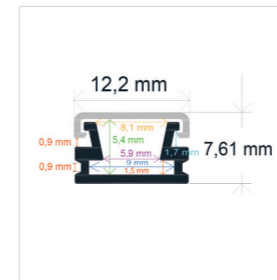

PERFIL DE SUPERFICIE

Referencia Medidas
PL128 12,2 mm. x 7,61 mm. x 2 metros

Incluye difusor opal, 2 tapas y 4 grapas
Perfil de aluminio y difusor de PC

RoHS | 150 Uds.