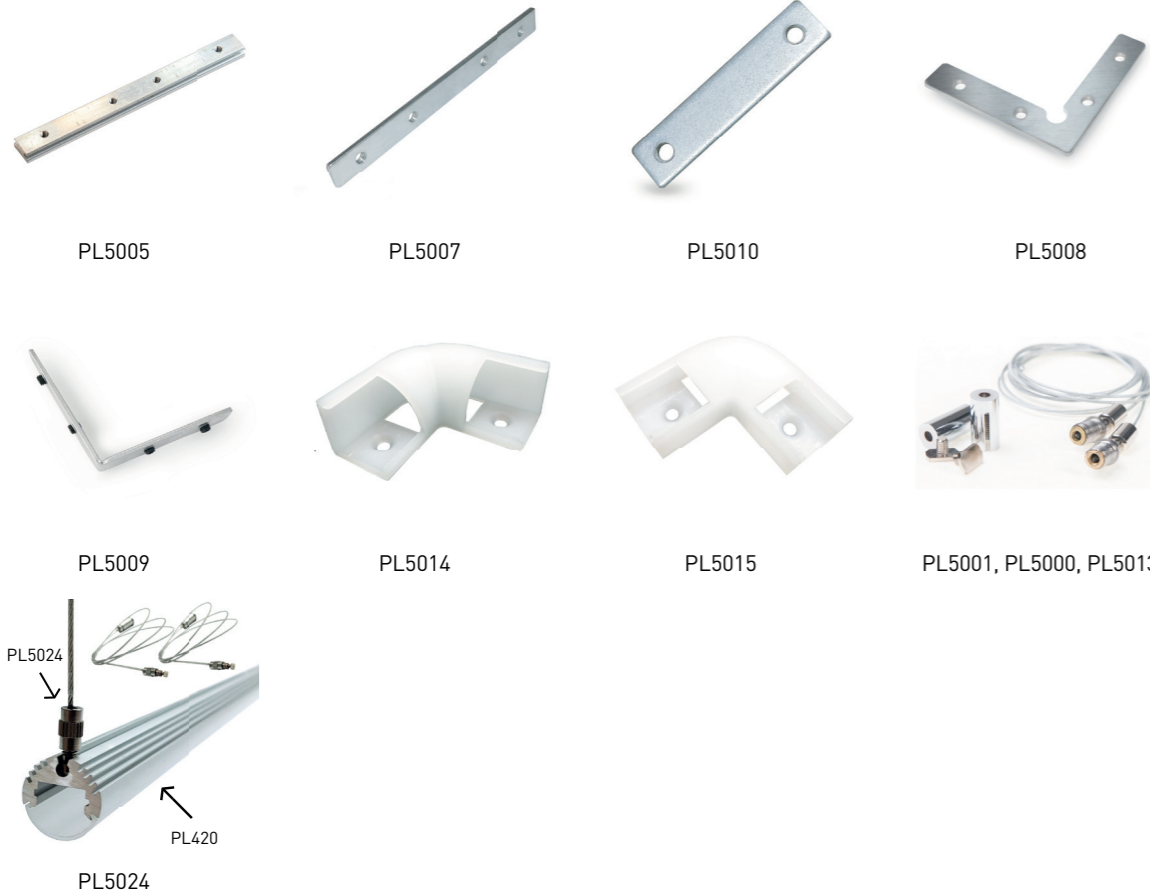

RoHS

Rollos de 30 m.

PL01121

PL01122

PL01123

PL01124

PL01125

PL01126

PL01127

Accesorios para Perfiles | CONECTAR / COLGAR

CONECTORES

Referencia	Producto
PL5005	Conector para unión de perfiles en línea recta
PL5007	Conector para unión de perfiles en línea recta
PL5010	Conector para unión de perfiles en línea recta
PL5008	Conector plano de esquina para unir perfiles
PL5009	Conector de esquina en forma de "L" para unir perfiles
PL5014	Conector de esquina para unir barras del perfil PL1615
PL5015	Conector de esquina para unir barras del perfil PL1708