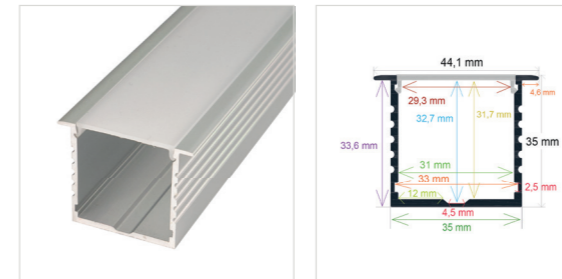

PERFIL PARA SER EMPOTRADO

Referencia Medidas
PL4435 44,1 mm. x 35 mm. x 2 metros

Incluye difusor opal y 2 tapas
Perfil de aluminio y difusor de PC
Accesorios: PL50047

RoHS | 25 Uds.