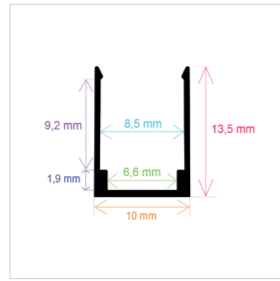

Perfiles | SENCILLOS

PERFIL PARA TIRAS LED DE NEÓN DE 8 MM.

Referencia **Medidas**

PL1014 10 mm. x 13,5 mm. x 2 metros

Perfil de aluminio

RoHS | 150 Uds.