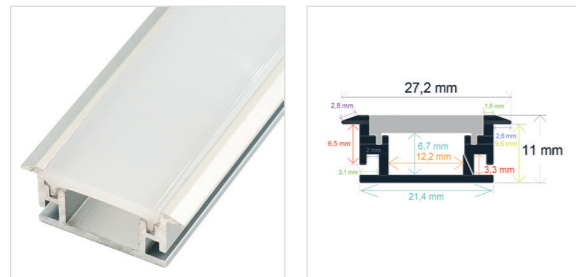

Perfiles | SUELO

PERFIL EMPOTRABLE EN EL SUELO DE INTERIORES

Referencia Medidas

PL1609 15,94 mm. x 8,55 mm. x 2 metros

Incluye difusor opal, 2 tapas y 4 grapas
Perfil de aluminio y difusor de PC

RoHS | 100 Uds.

PERFIL EMPOTRABLE EN EL SUELO DE INTERIORES

Referencia Medidas

PL1613 16 mm. x 12,55 mm. x 2 metros

Incluye difusor opal, 2 tapas y 4 grapas
Perfil de aluminio y difusor de PC

RoHS | 100 Uds.

PERFIL EMPOTRABLE EN EL SUELO DE EXTERIORES

Referencia Medidas

PL2226 21,8 mm. x 25,8 mm. x 2 metros

Incluye difusor opal y 2 tapas
Perfil de aluminio y difusor de PC
Accesorio: PL01111

RoHS | 30 Uds.

PERFIL EMPOTRABLE EN EL SUELO DE EXTERIORES

Referencia Medidas

PL2711 27,2 mm. x 11 mm. x 2 metros

Incluye difusor opal y 2 tapas
Perfil de aluminio y difusor de PC
Accesorio: PL01111

RoHS | 50 Uds.

Perfiles | ESCALERAS

PERFIL PARA ESCALERAS

Referencia Medidas

PL6826 68 mm. x 26 mm. x 2 metros

Incluye difusor opal y 2 tapas
Perfil de aluminio y difusor de PC

RoHS | 20 Uds.

PERFIL PARA ESCALERAS

Referencia Medidas

PL6628 66,32 mm. x 26,97 mm. x 2 metros

Incluye difusor opal y 2 tapas
Perfil de aluminio y difusor de PC

RoHS | 25 Uds.