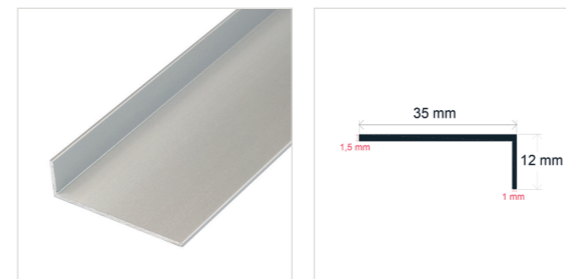

PERFIL DE SUPERFICIE

Referencia Medidas

PL1235 16 mm. x 16 mm. x 2 metros

Perfil de aluminio
Dos tapas por barra
Difusor opal de 2 m.

RoHS | 50 Uds.