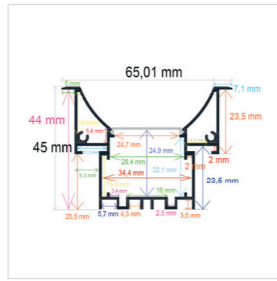

Perfiles | EMPOTRABLES

PERFIL PARA SER EMPOTRADO

Referencia Medidas
PL6545 65,01 mm. x 45 mm. x 2 metros

Incluye difusor opal y 2 tapas
Perfil de aluminio y difusor de PC
Accesorios: PL5003, PL5005, PL5007, PL5008, PL5009

RoHS | 12 Uds.