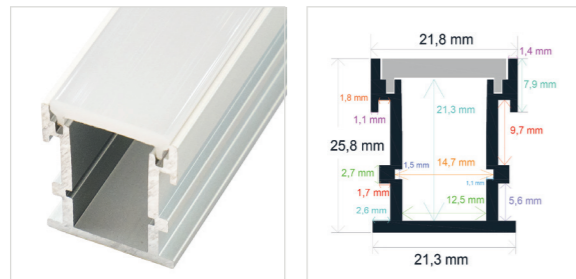

PERFIL EMPOTRABLE EN EL SUELO DE EXTERIORES

Referencia Medidas

PL2226 21,8 mm. x 25,8 mm. x 2 metros

Incluye difusor opal y 2 tapas
Perfil de aluminio y difusor de PC
Accesorio: PL01111

RoHS | 30 Uds.