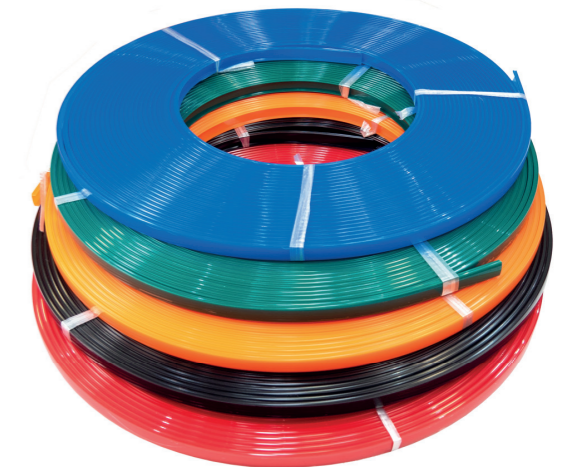

ANCHO DE 12 MM.

Referencia Color

PL01132	Opal

Difusor válido para el siguiente perfil:
PL7014

RoHS

ANCHO DE 20 MM.

Referencia Color

PL01202	Opal

Difusor válido para el siguiente perfil:
PL2015

RoHS

ANCHO DE 21 MM.

Referencia Color

PL01211	Opal
PL01212	Transparente

Difusor válido para el siguiente perfil:
PL5070, PL5034, PL6535, PL5075

RoHS

ANCHO DE 21 MM. EN SUELO EXTERIORES

Referencia Color

PL01111	Opal

Difusor válido para los siguientes perfiles para el suelo de exteriores:
PL2711, PL2226

RoHS

ANCHO DE 28 MM.

Referencia Color

PL01281	Opal
PL01282	Transparente

Difusor válido para el siguiente perfil:
PL3011, PL3021, PL3032

RoHS

ANCHO DE 32 MM.

Referencia Color

PL01321	Opal
PL01322	Transparente

Difusor válido para el siguiente perfil:
PL5035, PL3535

RoHS

Accesorios para Perfiles | DIFUSORES / COLORES

ANCHO DE 41 MM.

Referencia Color

PL01421	Opal
PL01422	Transparente

Difusor válido para el siguiente perfil:
PL5070, PL5034, PL6535, PL5075

RoHS

ANCHO DE 45 MM.

Referencia Color

PL01451	Opal
PL01452	Transparente

Difusor válido para el siguiente perfil:
PL5532, PL7032

RoHS

DIFUSORES DE COLORES

Referencia Color

PL01121	Opal
PL01122	Transparente
PL01123	Negro
PL01124	Rojo
PL01125	Naranja
PL01126	Azul
PL01127	Verde

Difusor válido para el siguiente perfil:
PL1708, PL1714, PL2314, PL2508, PL4913,
PL4213, PL10149, PL5424, PL5815, PL7060

RoHS

Rollos de 30 m.