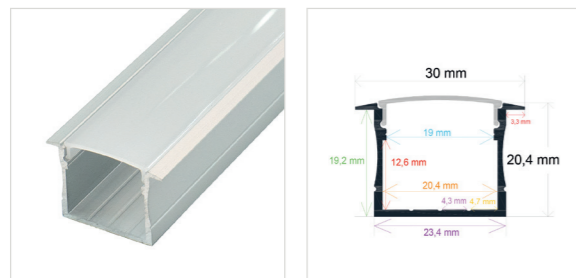

PERFIL PARA SER EMPOTRADO

Referencia Medidas
PL3020 30 mm. x 20,4 mm. x 2 metros

Incluye difusor opal y 2 tapas
Perfil de aluminio y difusor de PC
Accesorios: PL01211, PL01212, PL5016

RoHS | 50 Uds.