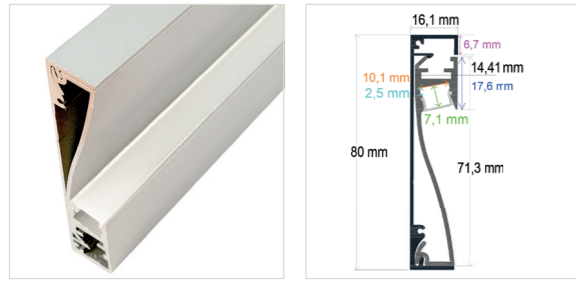

PERFIL PARA RODAPIÉ O PARED

Referencia	Medidas
PL8016	80 mm. x 16,1 mm. x 2 metros
PL80161	BLANCO - 80 mm. x 16,1 mm. x 2 metros

Incluye difusor opal y 2 tapas
Perfil de aluminio y difusor de PC

RoHS | 10 Uds.