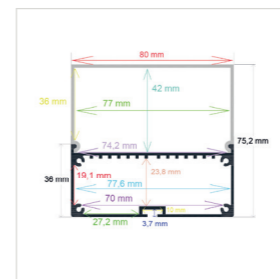

PERFIL DE SUPERFICIE CON OPCIÓN COLGANTE

Referencia Medidas
PL8075 80 mm. x 75,2 mm. x 2 metros

Incluye difusor opal y 2 tapas
Perfil de aluminio y difusor de PC
Accesorios: PL5001, PL5000, PL5013, PL5002, PL5007, PL5008, PL5009

RoHS | 10 Uds.