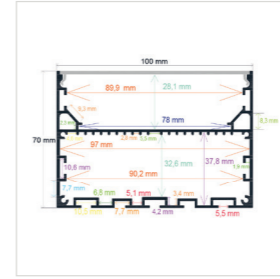

Perfiles | COLGABLES

PERFIL COLGANTE

Referencia Medidas
PL10070 100 mm. x 70 mm. x 2 metros

Incluye difusor opal y 2 tapas
Perfil de aluminio y difusor de PC
Accesorios: PL5001, PL5000, PL5013, PL5002, PL5003, PL5011, PL5005, PL5007, PL5010, PL5008, PL5009

RoHS | 8 Uds.