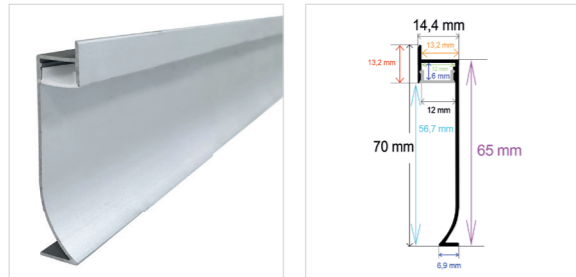

PERFIL PARA RODAPIÉ O PARED

Referencia	Medidas
PL8016	80 mm. x 16,1 mm. x 2 metros
PL80161	BLANCO - 80 mm. x 16,1 mm. x 2 metros

Incluye difusor opal y 2 tapas
Perfil de aluminio y difusor de PC

RoHS | 10 Uds.