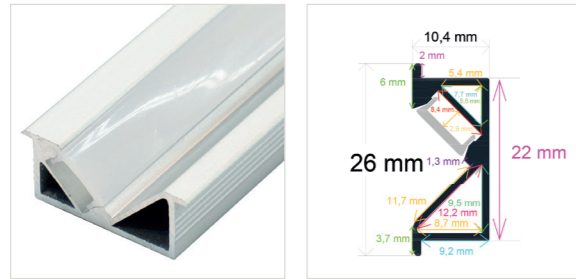

Perfiles | MUEBLES

PERFIL PARA MUEBLES ESPECIALMENTE DE COCINA

Referencia Medidas

PL2610 26 mm. x 10,4 mm. x 2 metros

Incluye difusor opal y 2 tapas
Perfil de aluminio y difusor de PC

RoHS | 50 Uds.