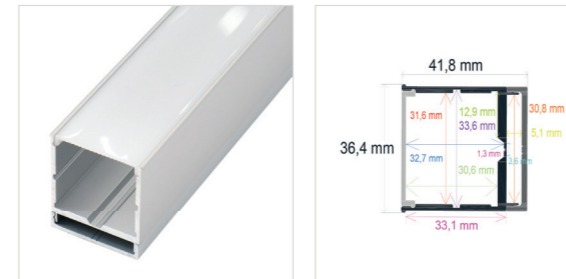

PERFIL DE SUPERFICIE CON OPCIÓN COLGANTE

Referencia Medidas
PL3541 36,4 mm. x 41,8 mm. x 2 metros

Incluye difusor opal y 2 tapas
Perfil de aluminio y difusor de PC
Accesorios: PL5000, PL5001, PL5013, PL560

RoHS | 19 Uds.