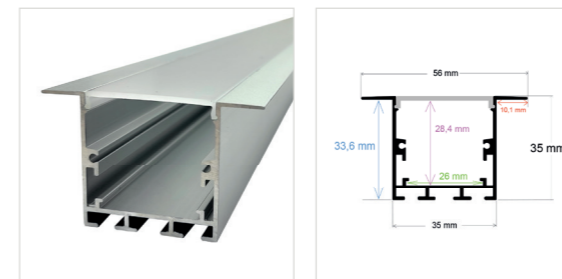

PERFIL PARA SER EMPOTRADO

Referencia Medidas
PL5635 56 mm. x 35 mm. x 2 metros

Incluye difusor opal y 2 tapas
Perfil de aluminio y difusor de PC
Accesorios: PL5001, PL5000, PL5013, PL5003, PL5004, PL5017, PL5008, PL5009, PL5005, PL5007

RoHS | 20 Uds.