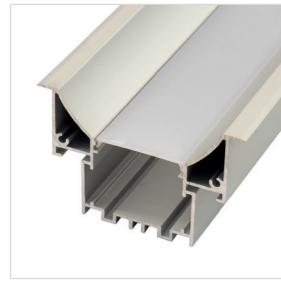

Perfiles | EMPOTRABLES

PERFIL PARA SER EMPOTRADO

Referencia Medidas
PL6545 65,01 mm. x 45 mm. x 2 metros

Incluye difusor opal y 2 tapas
Perfil de aluminio y difusor de PC
Accesorios: PL5003, PL5005, PL5007, PL5008, PL5009

RoHS | 12 Uds.