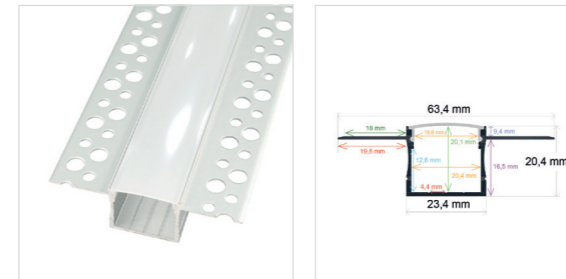

Perfiles | ARQUITECTÓNICOS

PERFIL PARA SER EMPOTRADO

Referencia Medidas
PL5815 57,2 mm. x 14,5 mm. x 2 metros

Incluye difusor opal y 2 tapas
Perfil de aluminio y difusor de PC

RoHS | 50 Uds.

PERFIL PARA SER EMPOTRADO