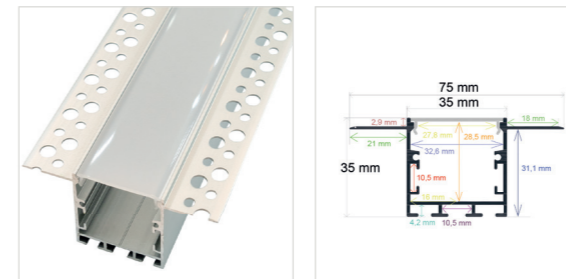

PERFIL PARA SER EMPOTRADO O COLGADO

Referencia Medidas
PL7435 75 mm. x 35 mm. x 2 metros

Incluye difusor opal y 2 tapas
Perfil de aluminio y difusor de PC
Accesorios: PL5001, PL5000, PL5013, PL5002, PL5003, PL5005, PL5007, PL5008, PL5009

RoHS | 20 Uds.