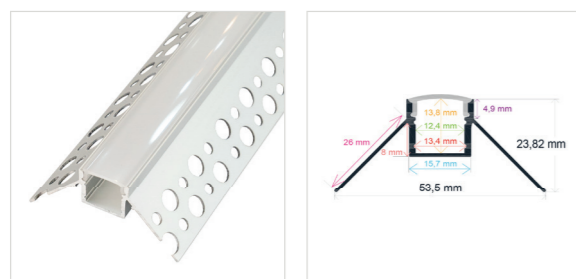

PERFIL PARA EMPOTRAR EN UNA ESQUINA

Referencia Medidas
PL5424 53,5 mm. x 23,82 mm. x 2 metros

Incluye difusor opal y 2 tapas
Perfil de aluminio y difusor de PC
Accesorios: PL01121, PL01122, PL01123, PL01124, PL01125, PL01126, PL01127

RoHS | 50 Uds.