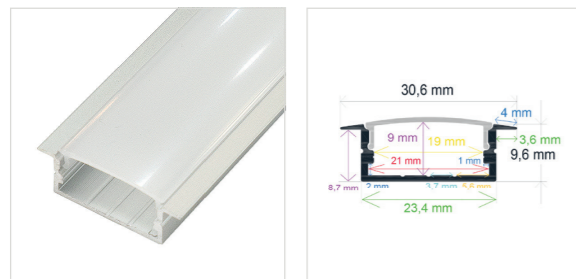

PERFIL PARA SER EMPOTRADO

Referencia Medidas
PL3010 30,6 mm. x 9,6 mm. x 2 metros

Incluye difusor opal y 2 tapas
Perfil de aluminio y difusor de PC
Accesorios: PL01211, PL01212, PL5016

RoHS | 50 Uds.