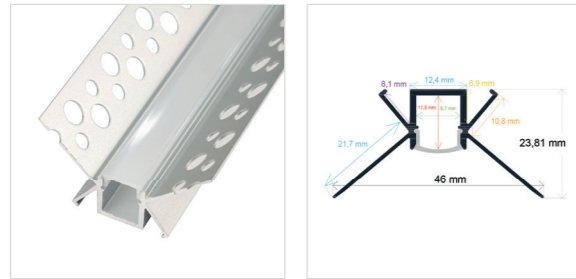

Perfiles | ARQUITECTÓNICOS

PERFIL PARA EMPOTRAR EN UNA ESQUINA

Referencia Medidas
PL4624 46 mm. x 23,81 mm. x 2 metros

Incluye difusor opal y 2 tapas
Perfil de aluminio y difusor de PC
Accesorios: PL01101, PL01102

RoHS | 50 Uds.