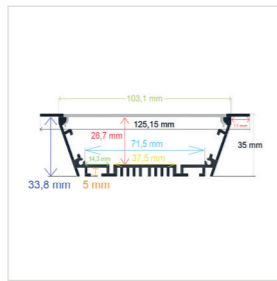

PERFIL PARA SER EMPOTRADO

Referencia Medidas
PL12535 125,15 mm. x 35 mm. x 2 metros

Incluye difusor opal y 2 tapas
Perfil de aluminio y difusor de PC
Accesorios: PL5001, PL5000, PL5013, PL5003, PL5005, PL5007, PL5008, PL5009

RoHS | 6 Uds.