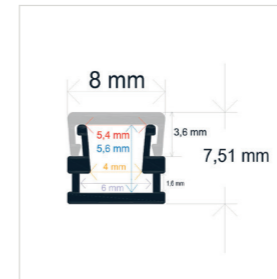

RoHS | 6 Uds.

PERFIL CÓNCAVO CON ILUMINACIÓN BILATERAL INDIRECTA PARA EMPOTRAR

Referencia Medidas
PL10149 101,6 mm. x 49,25 mm. x 2 metros

Incluye 2 difusores opal y 2 tapa
Perfil de aluminio y difusores de PC
Accesorios: PL5001, PL5000, PL5013, PL5017, PL5005, PL5008, PL5009

RoHS | 12 Uds.

Perfiles | SUPERFICIE

PERFIL EXTRAFINO DE SUPERFICIE

Referencia Medidas
PL0619 6 mm. x 19 mm. x 2 metros

Incluye difusor opal
Perfil de aluminio y difusor de PC
Accesorios: PL5830, PL5005

RoHS | 50 Uds.

PERFIL EXTRAFINO DE SUPERFICIE

Referencia Medidas
PL88 8 mm. x 7,51 mm. x 2 metros

Incluye difusor opal, 2 tapas y 4 grapas
Perfil de aluminio y difusor de PC

RoHS | 200 Uds.

PERFIL EXTRAFINO DE SUPERFICIE