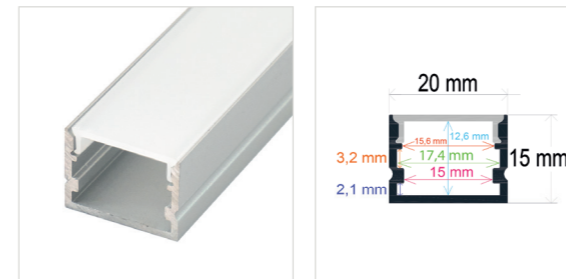

PERFIL DE SUPERFICIE

Referencia Medidas

PL2015 20 mm. x 15 mm. x 2 metros

Incluye difusor opal, 2 tapas y 4 grapas
Perfil de aluminio y difusor de PC

RoHS | 50 Uds.