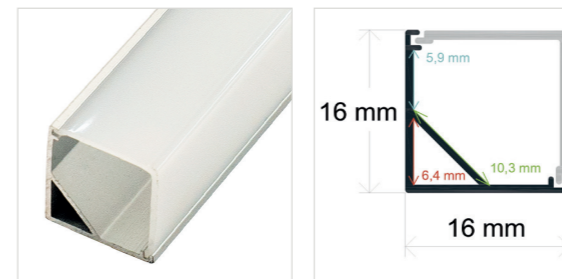

PERFIL DE ESQUINA CON EL DIFUSOR EN ÁNGULO RECTO

Referencia	Medidas
PL1616	16 mm. x 16 mm. x 2 metros

Incluye difusor opal, 2 tapas y 4 grapas
Perfil de aluminio y difusor de PC

RoHS | 100 Uds.