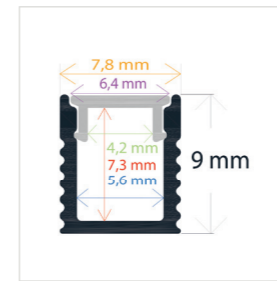

RoHS | 12 Uds.

Perfiles | SUPERFICIE

PERFIL EXTRAFINO DE SUPERFICIE

Referencia Medidas
PL0619 6 mm. x 19 mm. x 2 metros

Incluye difusor opal
Perfil de aluminio y difusor de PC
Accesorios: PL5830, PL5005

RoHS | 50 Uds.

PERFIL EXTRAFINO DE SUPERFICIE

Referencia Medidas
PL88 8 mm. x 7,51 mm. x 2 metros

Incluye difusor opal, 2 tapas y 4 grapas
Perfil de aluminio y difusor de PC

RoHS | 200 Uds.

PERFIL EXTRAFINO DE SUPERFICIE