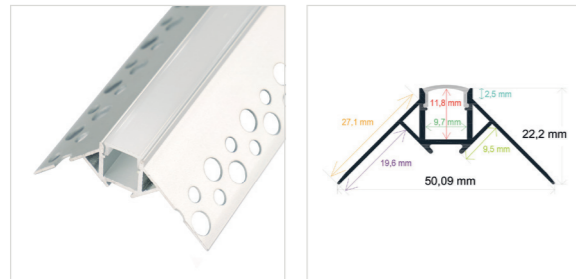

PERFIL PARA EMPOTRAR EN UNA ESQUINA

Referencia Medidas
PL5022 50,09 mm. x 22,2 mm. x 2 metros

Incluye difusor opal y 2 tapas
Perfil de aluminio y difusor de PC
Accesorios: PL01101, PL01102

RoHS | 50 Uds.