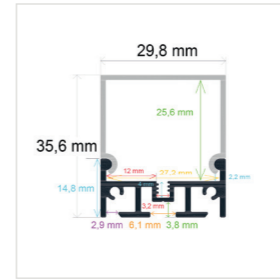

PERFIL DE SUPERFICIE CON OPCIÓN COLGANTE

Referencia Medidas
PL3036 29,8 mm. x 35,6 mm. x 2 metros

Incluye difusor opal y 2 tapas
Perfil de aluminio y difusor de PC
Accesorios: PL5001, PL5000, PL5013, PL5005, PL5007, PL5002, PL5008, PL5009

RoHS | 25 Uds.