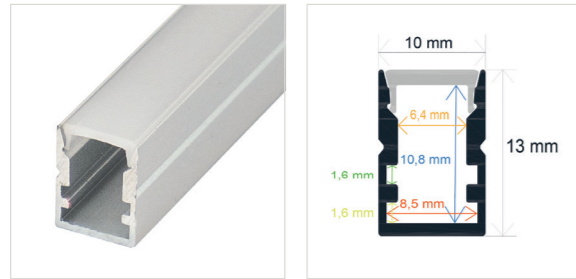

Perfiles | SUPERFICIE

PERFIL DE SUPERFICIE

Referencia Medidas

PL1013 10 mm. x 13 mm. x 2 metros

Incluye difusor opal, 2 tapas y 4 grapas
Perfil de aluminio y difusor de PC

RoHS | 100 Uds.