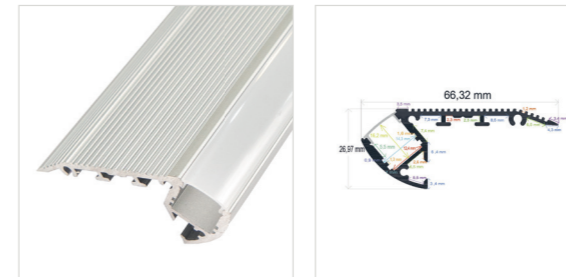

PERFIL PARA ESCALERAS

Referencia Medidas

PL6628 66,32 mm. x 26,97 mm. x 2 metros

Incluye difusor opal y 2 tapas
Perfil de aluminio y difusor de PC

RoHS | 25 Uds.