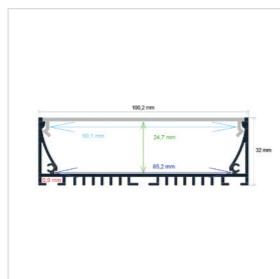

PERFIL DE SUPERFICIE CON OPCIÓN COLGANTE

Referencia Medidas
PL10032 100,2 mm. x 32 mm. x 2 metros

Incluye difusor opal y 2 tapas
Perfil de aluminio y difusor de PC
Accesorios: PL5001, PL5000, PL5013, PL5002, PL5003, PL5005, PL5007, PL5008, PL5009

RoHS | 8 Uds.