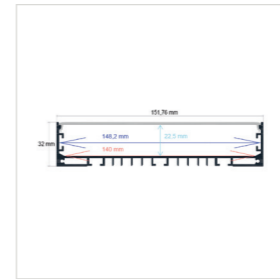

PERFIL DE SUPERFICIE CON OPCIÓN COLGANTE

Referencia Medidas
PL15032 151,76 mm. x 32 mm. x 2 metros

Incluye difusor opal y 2 tapas
Perfil de aluminio y difusor de PC
Accesorios: PL5001, PL5000, PL5013, PL5002, PL5003, PL5005, PL5007, PL5008, PL5009

RoHS | 6 Uds.