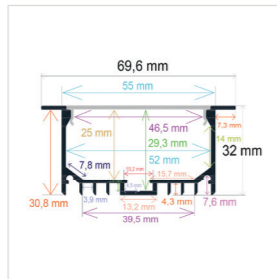

PERFIL PARA SER EMPOTRADO

Referencia Medidas
PL7032 69,6 mm x 32. mm. x 2 metros

Incluye difusor opal y 2 tapas
Perfil de aluminio y difusor de PC
Accesorios: PL01451, PL01452, PL5004, PL5006, PL5012, PL5005, PL5007, PL5008, PL5009

RoHS | 15 Uds.