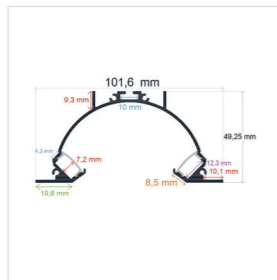

PERFIL CÓNCAVO CON ILUMINACIÓN BILATERAL INDIRECTA PARA EMPOTRAR

Referencia Medidas
PL10149 101,6 mm. x 49,25 mm. x 2 metros

Incluye 2 difusores opal y 2 tapa
Perfil de aluminio y difusores de PC
Accesorios: PL5001, PL5000, PL5013, PL5017, PL5005, PL5008, PL5009

RoHS | 12 Uds.