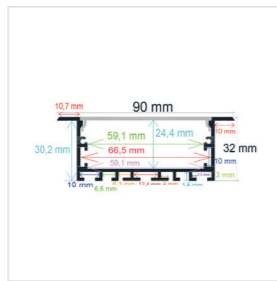

PERFIL PARA SER EMPOTRADO

Referencia Medidas
PL9032 90 mm. x 32 mm. x 2 metros

Incluye difusor opal y 2 tapas
Perfil de aluminio y difusor de PC
Accesorios: PL5001, PL5000, PL5013, PL5004, PL5006, PL5012, PL5005, PL5007, PL5008, PL5009

RoHS | 10 Uds.