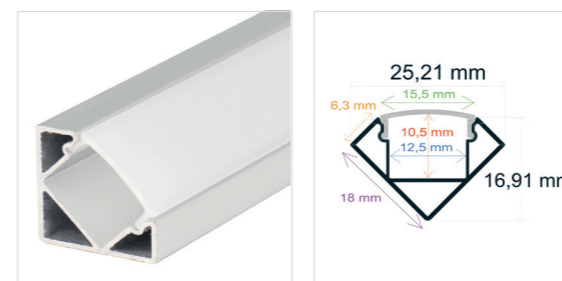

RoHS | 100 Uds.

PERFIL DE ESQUINA CON EL DIFUSOR EN ÁNGULO RECTO

Referencia	Medidas
PL1616	16 mm. x 16 mm. x 2 metros

Incluye difusor opal, 2 tapas y 4 grapas
Perfil de aluminio y difusor de PC

RoHS | 100 Uds.