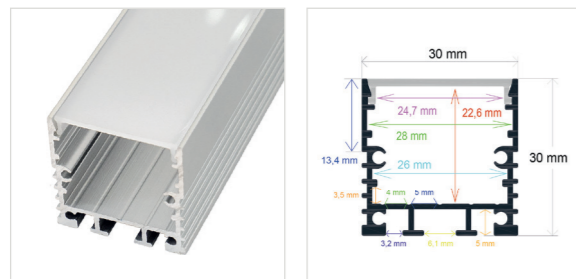

PERFIL DE SUPERFICIE CON OPCIÓN COLGANTE

Referencia Medidas

PL3032 30 mm. x 30 mm. x 2 metros

Incluye difusor opal y 2 tapas
Perfil de aluminio y difusor de PC
Accesorios: PL5000, PL5001, PL5013, PL5002, PL5005, PL5007, PL5008, PL5009, PL5023, PL01281, PL01282

RoHS | 25 Uds.