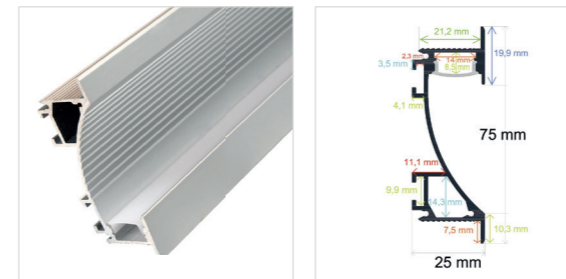

PERFIL PARA PAREDES Y RODAPIÉS

Referencia Medidas

PL7060 75 mm. x 25 mm. x 2 metros

Incluye difusor opal y 2 tapas
Perfil de aluminio y difusor de PC
Accesorios: PL5003, PL5005, PL5007, PL5008, PL5009

RoHS | 10 Uds.