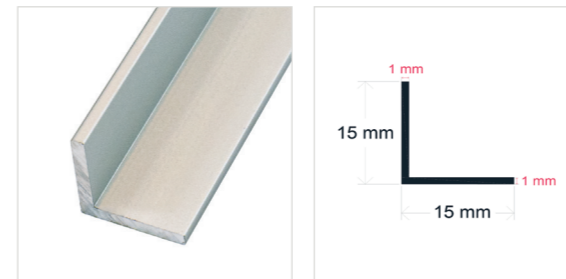

Perfil de aluminio

RoHS | 100 Uds.

PERFIL TRIANGULAR

Referencia Medidas

PL1508 14,57 mm. x 7,4 mm. x 2 metros

Perfil de aluminio

RoHS | 200 Uds.

PERFIL DE SUPERFICIE