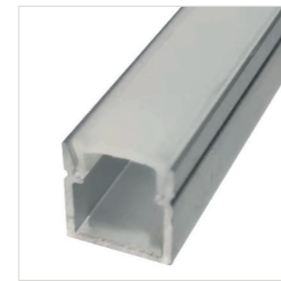

PERFIL DE SUPERFICIE

Referencia Medidas
PL1010 10,2 mm. x 10,4 mm. x 2 metros

Incluye difusor opal, 2 tapas y 4 grapa
Perfil de aluminio y difusor de PC

RoHS | 150 Uds.