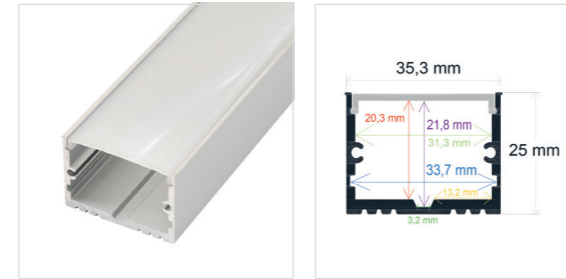

Perfiles | SUPERFICIE

PERFIL DE SUPERFICIE

Referencia Medidas
PL3525 35,3 mm. x 25 mm. x 2 metros

Incluye difusor opal y 2 tapas
Perfil de aluminio y difusor de PC

RoHS | 30 Uds.