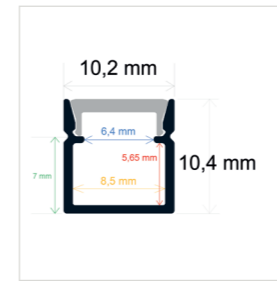

PERFIL DE SUPERFICIE

Referencia Medidas
PL1010 10,2 mm. x 10,4 mm. x 2 metros

Incluye difusor opal, 2 tapas y 4 grapa
Perfil de aluminio y difusor de PC

RoHS | 150 Uds.