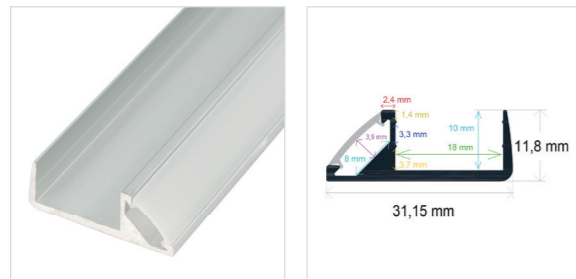

RoHS | 25 Uds.

Perfiles | MUEBLES

PERFIL PARA MUEBLES ESPECIALMENTE DE COCINA

Referencia Medidas

PL2610 26 mm. x 10,4 mm. x 2 metros

Incluye difusor opal y 2 tapas
Perfil de aluminio y difusor de PC

RoHS | 50 Uds.

PERFIL PARA MUEBLES CON ILUMINACIÓN BIDIRECCIONAL

Referencia Medidas

PL2620 26,9 mm. x 20 mm. x 2 metros

Incluye 2 difusores opal
No incluye tapas
Perfil de aluminio y difusores de PC

RoHS | 50 Uds.

PERFIL PARA MUEBLES