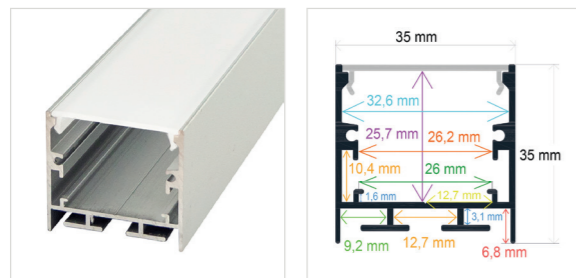

PERFIL DE SUPERFICIE CON OPCIÓN COLGANTE

Referencia Medidas

PL3535 35 mm. x 35 mm. x 2 metros
PL35351 **BLANCO** - 35 mm. x 35 mm. x 2 metros
PL35352 **NEGRO** - 35 mm. x 35 mm. x 2 metros

Incluye difusor opal y 2 tapas
Perfil de aluminio y difusor de PC
Accesorios: PL01321, PL01322, PL5000, PL5001, PL5013, PL5002, PL5005, PL5007, PL5008, PL5009

RoHS | 30 Uds.