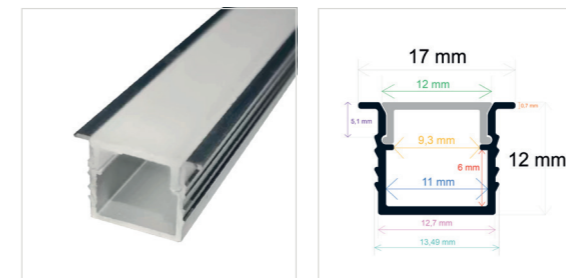

PERFIL PARA SER EMPOTRADO

Referencia Medidas

PL1712 17 mm. x 12 mm. x 2 metros

Incluye difusor opal y 2 tapas
Perfil de aluminio y difusor de PC

RoHS | 100 Uds.