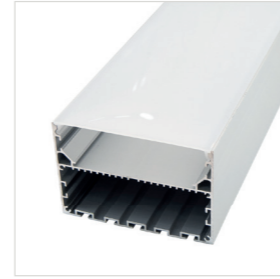

Perfiles | COLGABLES

PERFIL COLGANTE

Referencia Medidas
PL10070 100 mm. x 70 mm. x 2 metros

Incluye difusor opal y 2 tapas
Perfil de aluminio y difusor de PC
Accesorios: PL5001, PL5000, PL5013, PL5002, PL5003, PL5011, PL5005, PL5007, PL5010, PL5008, PL5009

RoHS | 8 Uds.