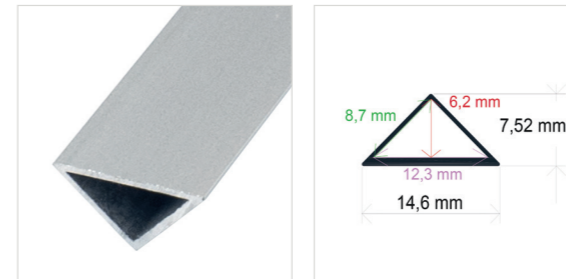

PERFIL TRIANGULAR

Referencia Medidas

PL1508 14,57 mm. x 7,4 mm. x 2 metros

Perfil de aluminio

RoHS | 200 Uds.