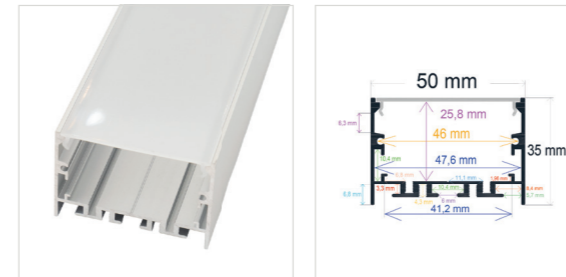

PERFIL DE SUPERFICIE CON OPCIÓN COLGANTE

Referencia Medidas

PL5034 50 mm. x 35 mm. x 2 metros
PL50341 **BLANCO** - 50 mm. x 35 mm. x 2 metros
PL50342 **NEGRO** - 50 mm. x 35 mm. x 2 metros

Incluye difusor opal y 2 tapas. Perfil de aluminio y difusor de PC
Accesorios: PL5001, PL5000, PL5013, PL5002, PL5003, PL5011, PL5005, PL5007, PL5010, PL5008, PL5009, PL5018, PL01421, PL01422

RoHS | 18 Uds.