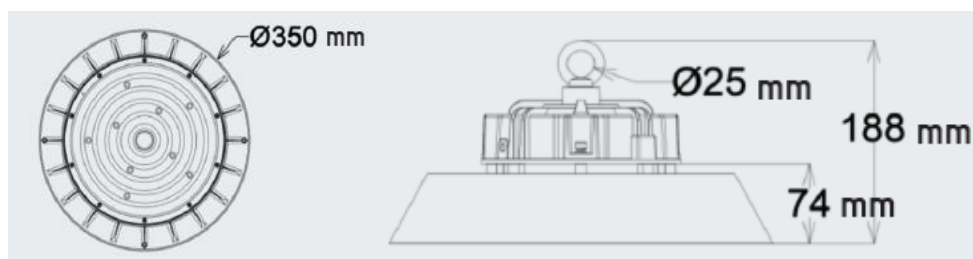

ÍNDICE DE PROTECCIÓN IK
IK PROTECTION INDEX
INDICE DE PROTECTION IK

INFORMACIÓN BÁSICA/BASIC INFORMATION/INFORMATION DE BASE

INSTALACIÓN	INSTALLATION	INSTALLATION
Suspendida/Superficie	Suspended/Surface	Suspendu/Surface
MATERIAL	MATERIAL	MATÉRIEL
Aluminio	Aluminium	Aluminium
ACABADO	FINISH	FINITION
Negro	Black	Noir
USO	USE	UTILISER
Interior/Exterior	Indoor/Outdoor	À L'Intérieur/Extérieur
GARANTÍA	WARRANTY	GARANTIE
5 Años	5 Years	5 Ans

Datos lumínicos/Light data/Données lumineuses

Temperatura de color/Color temperature/Température de couleur	4000 K
Indice reproducción cromática/Color rendering index/Indice de rendu des couleurs	>70
Lúmenes/lumens	28.000 lm
Eficiencia lumínica/Light efficiency/Efficacité lumineuse	140 lm/w
Óptica/Optics/Optique	Opal/Opale
Ángulo de apertura/Beam angle/Angle d'ouverture	120°
Orientable/Adjustable/Ajustable	No/Not/Ne pas
Grados de orientación/Orientation degress/Degrés d'orientation	-
Vida útil/Useful life/Durée de vie	L70 50.000H

Datos mecánicos/Mechanical data/Données mécaniques

Temperatura funcionamiento/Operating temperature/Température de fonctionnement	-30°C+50°C
Accesorios/Accessories/Accessoires	*Consultar/Consult/Consulter
Dimensiones producto/Recessed dimensions/dimensions de produit	Ø350 x 188 mm
IK	IK08
IP	IP65