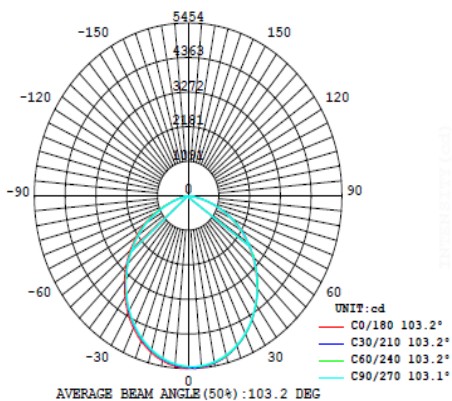

Datos lumínicos/Light data/Données lumineuses

Temperatura de color/Color temperature/Température de couleur	4000 K
Indice reproducción cromática/Color rendering index/Indice de rendu des couleurs	>70
Lúmenes/lumens	28.000 lm
Eficiencia lumínica/Light efficiency/Efficacité lumineuse	140 lm/w
Óptica/Optics/Optique	Opal/Opale
Ángulo de apertura/Beam angle/Angle d'ouverture	120°
Orientable/Adjustable/Ajustable	No/Not/Ne pas
Grados de orientación/Orientation degress/Degrés d'orientation	-
Vida útil/Useful life/Durée de vie	L70 50.000H

Fotometría Polar/polar photometry/photométrie pola

Fotometría cónica/Cone photometry/Photométrie conique

Potencia/Power/Puissance	200W
Tensión/Voltage/Tension	90-305V AC
Frecuencia/Frequency/Fréquence	50-60 Hz
Factor de potencia/Power factor/Facteur de puissance	>0,95
Control de regulación/Regulation control/Contrôle de régulation	0-10V
Driver	PHILIPS XITANIUM
LED	LUMILEDS 2835
Clase de aislamiento/Insulation class/Classe d'isolation	I
Clasificación energética/Energy classification/Classement énergétique	A++