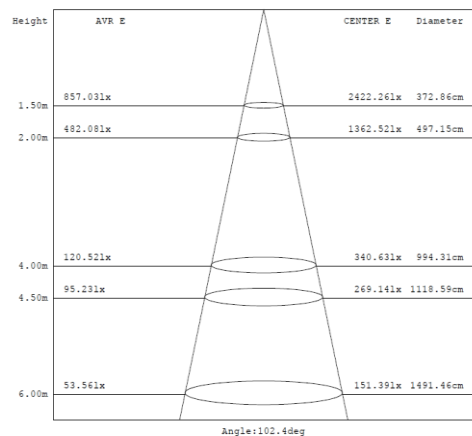

Fotometría cónica/Cone photometry/Photométrie conique