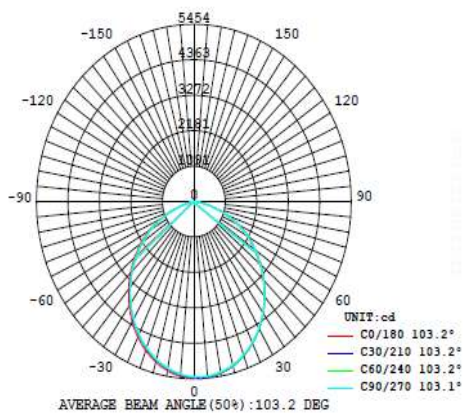

Datos lumínicos/Light data/Données lumineuses

Temperatura de color/Color temperature/Température de couleur	4000 K
Índice reproducción cromática/Color rendering index/Indice de rendu des couleurs	>70
Lúmenes/lumens	13.000 lm
Eficiencia lumínica/Light efficiency/Efficacité lumineuse	130 lm/w
Óptica/Optics/Optique	Opal/Opale
Ángulo de apertura/Beam angle/Angle d'ouverture	120°
Orientable/Adjustable/Ajustable	No/Not/Ne pas
Grados de orientación/Orientation degress/Degrés d'orientation	-
Vida útil/Useful life/Durée de vie	L70 50.000H

Fotometría Polar/polar photometry/photométrie pola