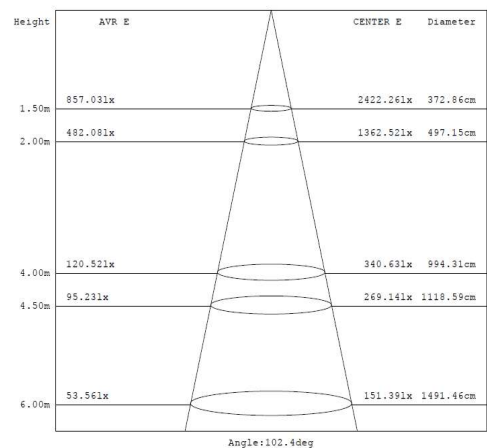

Fotometría cónica/Cone photometry/Photométrie conique