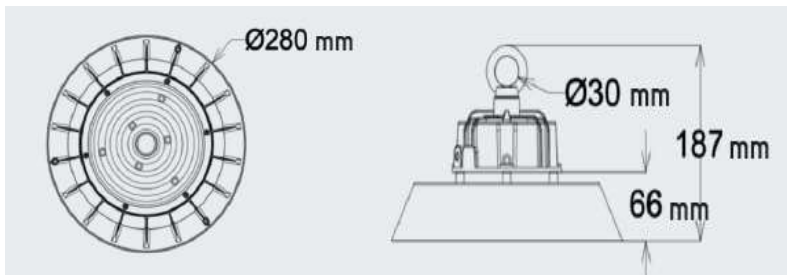

INFORMACIÓN BÁSICA/BASIC INFORMATION/INFORMATION DE BASE

INSTALACIÓN	INSTALLATION	INSTALLATION
Suspendida/Superficie	Suspended/Surface	Suspendu/Surface
MATERIAL	MATERIAL	MATÉRIEL
Aluminio	Aluminium	Aluminium
ACABADO	FINISH	FINITION
Negro	Black	Noir
USO	USE	UTILISER
Interior/Exterior	Indoor/Outdoor	À L'Intérieur/Extérieur
GARANTÍA	WARRANTY	GARANTIE
5 Años	5 Years	5 Ans