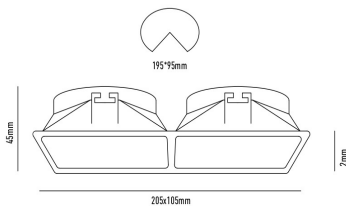

SERIE: NC894L-FW
CODE: YLD-023127

ALUMINIO
ALUMINIUM
ALUMINIUM

CLASE 2
CLASS 2
CLASSE 2

CE APROBADO
CE APPROVED
CE APPROUVÉ

ROHS APROBADO
ROHS APPROVED
ROHS APPROUVÉ

CASQUILLO GU10 INCLUIDO
GU10 SOCKET INCLUDED
DOUILLE GU10 INCLUS

| INSTALACIÓN | INSTALLATION | INSTALLATION |
|--------------------|----------------|---------------|
| Empotrable | Recessed | Encastré |
| MATERIAL | MATERIAL | MATÉRIEL |
| Aluminio | Aluminium | Aluminium |
| ACABADO | FINISH | FINITION |
| Blanco texturizado | Textured White | Blanc Texturé |
| USO | USE | UTILISER |
| Interior | Indoor | À L'Intérieur |
| GARANTÍA | WARRANTY | GARANTIE |
| 3 Años | 3 Years | 3 Ans |

EMBALAJE/PACKAGING / EMBALLAGE

| | CAJA/BOX/ BOÎTE | CARTON |
|-----------------------|------------------|-------------------|
| MEDIDAS/SIZE/MEASURES | L215XW135XH70 mm | L700XW670XH150 mm |
| PESO/WEIGHT/POIDS | 0,440 Kg | 14,500 Kg |
| UNIDADES/UNITS/UNITÉS | 1 | 30 |