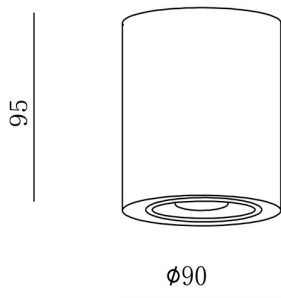

SERIE: NC1464-R95-CF-FBK

CODE: YLD-017812

ALUMINIO
ALUMINIUM
ALUMINIUM

CLASE 1
CLASS 1
CLASSE 1

CE APROBADO
CE APPROVED
CE APPROUVÉ

ROHS APROBADO
ROHS APPROVED
ROHS APPROUVÉ

CASQUILLO GU10 INCLUIDO
GU10 SOCKET INCLUDED
DOUILLE GU10 INCLUS

INSTALACIÓN	INSTALLATION	INSTALLATION
Superficie	Surface	Surface
MATERIAL	MATERIAL	MATÉRIEL
Aluminio	Aluminium	Aluminium
ACABADO	FINISH	FINITION
Negro texturizado	Textured Black	Noir Texturé
USO	USE	UTILISER
Interior	Indoor	À l'Intérieur
GARANTÍA	WARRANTY	GARANTIE
3 Años	3 Years	3 Ans

EMBALAJE/PACKAGING / EMBALLAGE

	CAJA/BOX/ BOÎTE	CARTON
MEDIDAS/ SIZE/ DIMENSIONS	L100XW100XH110 mm	L520XW320XH240 mm
PESO/WEIGHT/ POIDS	0,330 kg	11,100 kg